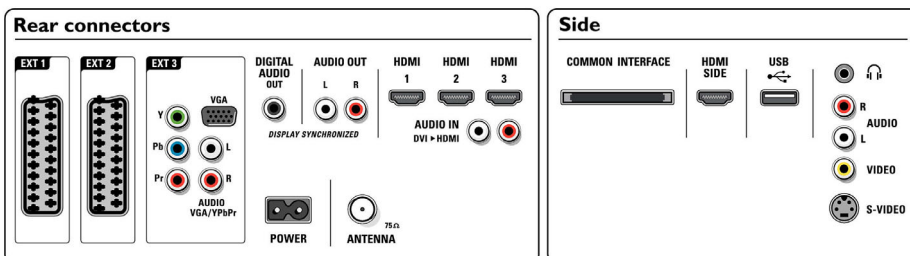

Lautsprecher

- Integrierte Lautsprecher: 2

Anschlüsse

- EasyLink (HDMI-CEC): System-Start, System-Audiosteuerung, System Standby-Modus
- Vordere/seitliche Anschlüsse: HDMI V1.3, S-Video-Eingang, FBAS-Eingang, Linker/rechter Audio-Eingang, Kopfhörerausgang, USB
- Ext 1 Scart: Audio links/rechts, FBAS-Eingang, RGB
- Ext 2 Scart: Audio links/rechts, FBAS-Eingang, RGB
- Weitere Anschlüsse: Analoges L/R Audioausgang, SP-DIF-Ausgang (koaxial), Common Interface
- Ext 3: YPbPr, Linker/rechter Audio-Eingang, VGA-PC-Eingang
- Ext 4: HDMI V1.3
- Ext 5: HDMI V1.3
- Ext 6: HDMI V1.3

Power

- Netzstrom: 220 bis 240 VAC +/- 10 %
- Umgebungstemperatur: 5 °C bis 35 °C
- Stromverbrauch: 206 W
- Standby-Stromverbrauch: 0,15 W
- Strom (Energiesparmodus): 150 W

Zubehör

- Mitgeliefertes Zubehör: Netzkabel, Kurzanleitung, Bedienungsanleitung, Garantiezertifikat, Fernbedienung, Batterien für Fernbedienung

Abmessungen

- Gerätebreite: 1046 mm
- Gerätehöhe: 644 mm
- Gerätetiefe: 88 mm
- Produktgewicht: 21 kg
- Gerätehöhe (inkl. Fuß): 716 mm
- Gerätetiefe (inkl. Fuß): 262 mm
- Produktgewicht (inkl. Standfuß): 25.5 kg
- Verpackungsbreite: 1151 mm
- Verpackungshöhe: 793 mm
- Verpackungstiefe: 333 mm
- Gewicht (inkl. Verpackung): 42 kg
- Kompatible Wandhalterung: 400 x 400 mm

Ausstellungsdatum
2023-07-11

Version: 6.0.18

EAN: 87 12581 38881 2

© 2023 Koninklijke Philips N.V.
Alle Rechte vorbehalten.

Technische Daten können ohne vorherige Ankündigung geändert werden. Die Marken sind Eigentum von Koninklijke Philips N.V. oder der jeweiligen Firmen.

www.philips.com