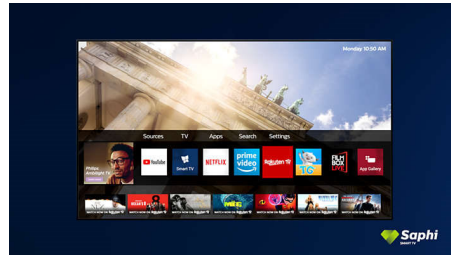

Velik zaslon. Spektakularna slika.

- Bleščeče črn okvir. Tanke nožice.
- Philipsov televizor 4K UHD. Osupljivo barvita HDR-slika.

Preprosto pametno

- Pametni televizor Saphi. Uživate v uporabi televizorja na pameten način.
- Zbirka aplikacij Philips TV. Netflix, Prime Video in še več.
- Dostop do preglednega menija z ikonami z enim gumbom.

Dolby Vision in Dolby Atmos

Podpora za vrhunski zvok in video format Dolby pomeni, da vsebina HDR, ki jo gledate,

videti in slišati veličastno resnično. Naj gre za pretakanje najnovejše serije ali komplet predvajalnika Blu-ray, deležni boste kontrasta, svetlobe in barve, ki odražajo režiserjeve originalne namene. Zvok pa je prostoren, jasen, natančen in globok.

Pametni televizor Saphi

SAPHI je hiter, intuitiven operacijski sistem, s katerim je uporaba Philipsovega pametnega televizorja pravi užitek. Uživate v jasnem ikonskem meniju, do katerega dostopate z enim gumbom. Hitro se pomaknite do priljubljenih Philipsovih aplikacij za pametne televizorje, vključno z aplikacijami YouTube, Netflix in drugimi.

Pametni televizor Saphi

SAPHI je hiter, intuitiven operacijski sistem, s katerim je uporaba televizorja Philips Smart pravi užitek. Uživate v odlični kakovosti slike in jasnem ikonskem meniju, do katerega dostopate z enim gumbom. Televizor upravljate z lahkoto in se hitro pomikajte do priljubljenih aplikacij za pametne televizorje, vključno z aplikacijami YouTube, Netflix in drugimi.