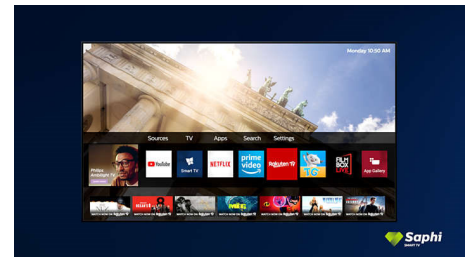

Pametni televizor Saphi

SAPHI je hiter, intuitiven operacijski sistem, s katerim je uporaba Philipsovega pametnega televizorja pravi užitek. Uživate v jasnem ikonskem meniju, do katerega dostopate z enim gumbom. Hitro se pomaknite do priljubljenih Philipsovih aplikacij za pametne televizorje, vključno z aplikacijami YouTube, Netflix in drugimi.

Pametni televizor Saphi

SAPHI je hiter, intuitiven operacijski sistem, s katerim je uporaba televizorja Philips Smart pravi užitek. Uživate v odlični kakovosti slike in jasnem ikonskem meniju, do katerega dostopate z enim gumbom. Televizor upravljate z lahkoto in se hitro pomikajte do priljubljenih aplikacij za pametne televizorje, vključno z aplikacijami YouTube, Netflix in drugimi.

Jasni zvočni posnetki

Navzdol usmerjeni zvočniki zagotavljajo jasne zvočne posnetke.

Udarni nizki toni

Oster, jasen dialog. Močni nizki toni.

Zasnova

Bleščeče črn okvir. Tanke nožice.

Zbirka aplikacij SAPHI TV