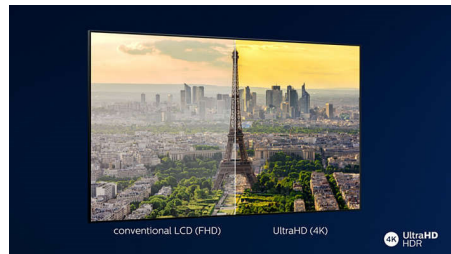

Podprtost HDR10+

Televizor Philips je zasnovan tako, da kar najbolj izkoristi obliko videozapisa HDR10+. Ravni kontrasta, barve in svetlosti so prilagojeni od okvirja do okvirja. Naj gre za serije, ki jih ne smete zamuditi, ali najnovejšo filmsko uspešnico, sence so globlje. Svetle površine blestijo. Barve so resničnejše.