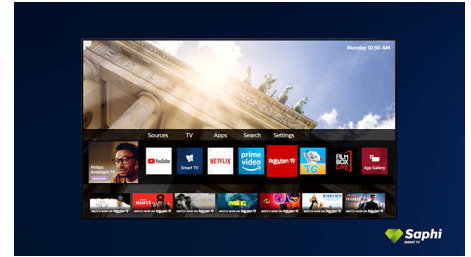

Pametni televizor Saphi

SAPHI je hiter, intuitiven operacijski sistem, s katerim je uporaba Philipsovega pametnega televizorja pravi užitek. Uživate v jasnem ikonskem meniju, do katerega dostopate z enim gumbom. Hitro se pomaknite do priljubljenih Philipsovih aplikacij za pametne televizorje, vključno z aplikacijami YouTube, Netflix in drugimi.

Pametni televizor Saphi

SAPHI je hiter, intuitiven operacijski sistem, s katerim je uporaba televizorja Philips Smart pravi užitek. Uživate v odlični kakovosti slike in jasnem ikonskem meniju, do katerega dostopate z enim gumbom. Televizor upravljate z lahkoto in se hitro pomikajte do priljubljenih aplikacij za pametne televizorje, vključno z aplikacijami YouTube, Netflix in drugimi.