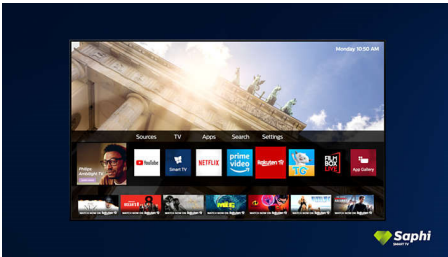

Philips 6600 series
HD LED-Smart TV

80 cm (32")
LED TV
Pixel Plus HD

32PHS6605

Einfach smart. Eindeutig brilliant.

HD LED | Saphi TV

Ansehen. Spielen. Genießen. Bei diesem Philips HD LED TV sind Sie mitten im Geschehen – mit gestochen scharfen Bildern und kristallklarem Klang. Über das SAPHI-Dashboard können Sie ganz einfach auf Inhalte zugreifen. Die geringe Eingangsverzögerung über HDMI ist perfekt für Gaming.

- Philips TV Collection. Netflix, Prime Video und vieles mehr.
- Per Tastendruck Zugriff auf eine übersichtliche, symbolgestützte Menüführung.

Schwarzer Rahmen. Hervorragendes Bild.

- HD LED TV. Satte Farben, ausgezeichnete Details.
- Schlanker glänzender Rahmen in Schwarz. Schlanke Standfüße.

SAPHI Smart TV

SAPHI ist ein schnelles, intuitives Betriebssystem, mit dem die Verwendung

Ihres Philips Smart TV ein ganz besonderes Erlebnis wird. Genießen Sie hervorragende Bildqualität und erhalten Sie mit einem Klick Zugriff auf eine klare Menüführung. Bedienen Sie Ihren Fernseher mit Leichtigkeit und navigieren Sie schnell zu den beliebtesten Philips Smart TV-Apps wie YouTube, Netflix und viele mehr.