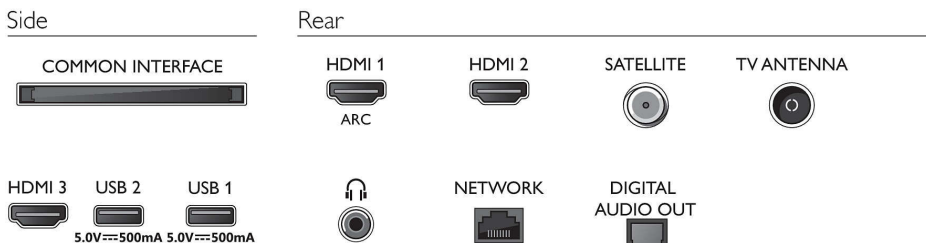

Power

- Netzstrom: AC: 220 bis 240 V, 50/60 Hz
- Umgebungstemperatur: 5 °C bis 35 °C
- Standby-Stromverbrauch: $\leq 0,3\text{ W}$
- Energiesparfunktionen: Sleep-Timer, Eco-Modus, Bildabschaltung (bei Radiobetrieb)
- Stromverbrauch (ausgeschaltet): N/V
- Bleihaltig: Ja*
- Quecksilbergehalt: 0 mg

Zubehör

- Mitgeliefertes Zubehör: Fernbedienung, 2 AAA-

- Batterien, Netzkabel, Kurzanleitung, Broschüre zu rechtlichen und Sicherheitsinformationen, Standfuß

Design

- Farbe des Fernsehers: Glänzend schwarzer Kunststoffrahmen
- Design des Standfußes: Matter Standfuß mit Rille

Abmessungen

- Gerätebreite: 731,8 mm
- Gerätehöhe: 435,3 mm
- Gerätetiefe: 81,1 mm
- Produktgewicht: 4,1 kg
- Gerätebreite (inkl. Fuß): 731.8 mm
- Gerätehöhe (inkl. Fuß): 454.0 mm
- Gerätetiefe (inkl. Fuß): 166.6 mm
- Produktgewicht (inkl. Standfuß): 4.2 kg
- Verpackungsbreite: 798 mm
- Verpackungshöhe: 520 mm
- Verpackungstiefe: 133 mm
- Gewicht (inkl. Verpackung): 5,9 kg
- Breite des Standfußes: 550.5 mm
- Höhe des Standfußes: 18.7 mm
- Tiefe des Standfußes: 166.6 mm
- Kompatible Wandhalterung: x = 100 mm

Connections

Ausstellungsdatum
2023-07-22

Version: 5.0.1

EAN: 87 18863 02356 3

© 2023 Koninklijke Philips N.V.
Alle Rechte vorbehalten.

Technische Daten können ohne vorherige Ankündigung geändert werden. Die Marken sind Eigentum von Koninklijke Philips N.V. oder der jeweiligen Firmen.

www.philips.com

* EPG und der darin angezeigte Sendezeitraum (bis zu 8 Tage) ist vom Land und Anbieter abhängig.
* Energieverbrauch in kWh pro Jahr, beruhend auf dem Stromverbrauch des Fernsehers, wenn dieser 4 Stunden pro Tag an 365 Tagen in Betrieb ist. Der tatsächliche Energieverbrauch hängt davon ab, wie der Fernseher verwendet wird.
* Der Fernseher unterstützt DVB-T-Empfang für Free-to-Air-Übertragungen. Bestimmte DVB-T-Betreiber werden möglicherweise nicht unterstützt. Eine aktuelle Liste dieser Betreiber finden Sie in den FAQs auf der Philips Support-Website. Bei einigen Betreibern sind Conditional Access und ein Abonnement erforderlich. Weitere Informationen erhalten Sie von Ihrem Betreiber.
* Einige Komponenten dieses Fernsehers, bei denen technologisch keine Alternative besteht, enthalten Blei. Dies entspricht der geltenden Ausnahmeregelung der RoHS-Richtlinie.
* Das Angebot für Smart TV-Apps variiert je nach Modell und Land. Weitere Informationen finden Sie unter www.philips.com/smarttv.
* USB-Aufnahme nur für digitale Sender. Aufnahmen können durch Kopierschutz (CI+) eingeschränkt sein. Es können länder- und senderspezifische Einschränkungen gelten.