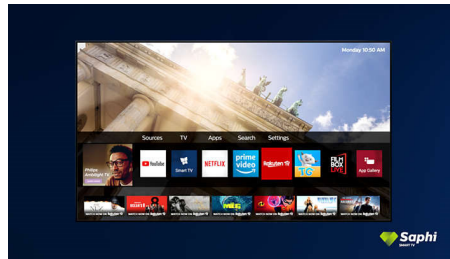

SAPHI TV Collection

Philips TV Collection. Netflix, Prime Video und vieles mehr.

Tolle Spielefunktionen

Hervorragende Bildqualität für Gaming. Geringe Eingangsverzögerung von 20 ms über HDMI-Anschluss. Erleben Sie noch besseres Gaming. Tauchen Sie in das Spiel ein – und

genießen Sie eine verbesserte Sichtbarkeit in dunklen Szenen sowie Aktualisierungsrate.

Kristallklarer Klang

Kristallklarer Klang aus Full-Range-Lautsprechern.

Kräftiger Bass

Kristallklare Dialoge. Kräftiger Bass.

Design

Schlanker glänzender Rahmen in Schwarz. Schlanke Standfüße.