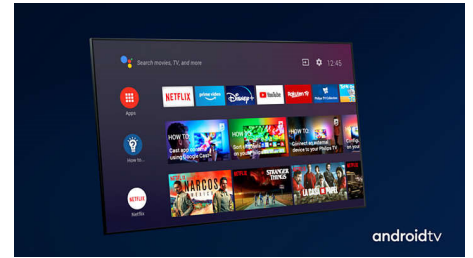

Einfach clever. Android TV

Ihr Philips Android TV liefert Ihre gewünschten Inhalte, wann Sie es möchten. Sie können den Startbildschirm mit Ihren Lieblingsapps so anpassen, dass Sie ganz einfach mit dem Streamen von Filmen und Serien, die Sie lieben, beginnen können. Oder machen Sie dort weiter, wo Sie aufgehört haben.