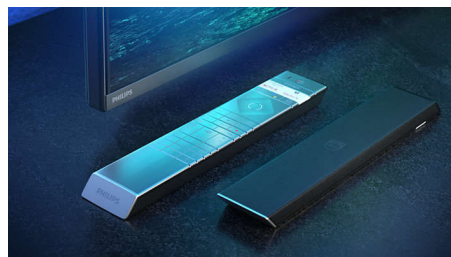

Philips OLED TV

Mit einem Philips OLED TV können Sie durch einen größeren Betrachtungswinkel ein einzigartig realistisches Bild genießen. Schwarztöne sind tiefer, Farben sind lebendiger. Details in Schatten und Lichtern werden präzise wiedergegeben. Alle gängigen HDR-Formate werden unterstützt. So spüren Sie die volle Kraft jeder Szene.

Dolby Vision + Dolby Atmos

Die Unterstützung von erstklassigem Dolby-Klang und Dolby-Videoformaten bedeutet, dass die HDR-Inhalte, die Sie sich ansehen, großartig klingen und aussehen. Genießen Sie ein Bild genau wie vom Regisseur gewollt und erleben Sie einen raumfüllenden klaren und tiefen Sound.

Erstklassige Materialien

Jeder Zentimeter dieses Fernsehers sieht hochwertig aus und fühlt sich auch so an – vom

55OLED876/12

ultradünnen Rahmen aus Metall bis zur Fernbedienung mit weichem, strukturierten Leder auf der Rückseite und hinterleuchteten Tasten, bei der erstklassige Haptik auf praktische Bedienung trifft.