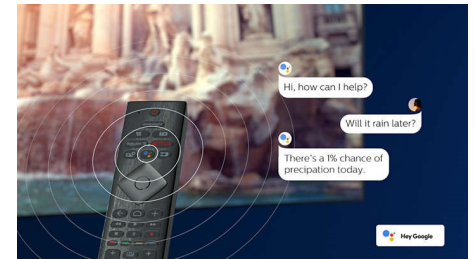

4K UHD HDR

Philips 4K UHD-TV är kompatibel med alla större HDR-format, inklusive HDR10+ och

Dolby Vision. Oavsett om det är en serie du inte får missa eller det senaste tv-spelet blir skuggor djupare. Ljusa områden lyser. Färgerna är mer verklighetstroga.

Design

Silverfärgad ram i metall. Höjdjusterbara fötter.

Röstassistent

Styr din Philips Android TV med din röst. Vill du spela ett spel, titta på Netflix eller hitta innehåll och appar i Google Play Butik? Tala om det för TV:n. Du kan till och med styra alla Google Assistant-kompatibla smarta hemenheter – som att skruva ner ljuset och ställa in termostaten på filmkväll. Utan att lämna soffan. Tiden när du letade efter fjärrkontrollen är över. Nu kan du använda rösten för att styra din Philips Smart TV via Alexa-aktiverade enheter som Amazon Echo. Slå på TV:n, byt kanal, växla till spelkonsolen och mycket mer med Alexa.