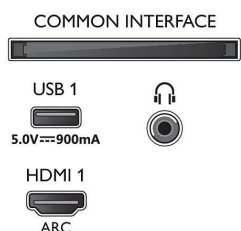

Connections

Side