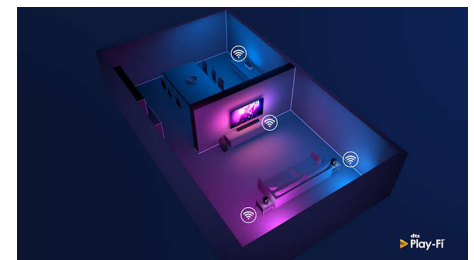

Design

Silverfärgad ram i metall. Höjdjusterbara fötter.

Röstassistent

Styr din Philips Android TV med din röst. Vill du spela ett spel, titta på Netflix eller hitta innehåll och appar i Google Play Butik? Tala om det för TV:n. Du kan till och med styra alla Google Assistant-kompatibla smarta hemenheter – som att skruva ner ljuset och ställa in termostaten på filmkväll. Utan att lämna soffan. Tiden när du letade efter fjärrkontrollen är över. Nu kan du använda rösten för att styra din Philips Smart TV via Alexa-aktiverade enheter som Amazon Echo. Slå på TV:n, byt kanal, växla till spelkonsolen och mycket mer med Alexa.

DTS Play-Fi

Med DTS Play-Fi på din Philips-TV kan du ansluta till kompatibla högtalare i alla rum. Har du trådlösa högtalare i köket? Lyssna på filmen medan du gör tillugg eller håll koll på sportsändningen medan du fixar dryck till alla.