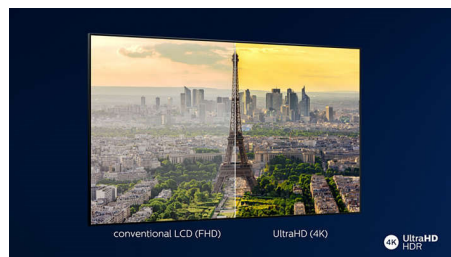

4K UHD HDR

Philips 4K UHD-TV är kompatibel med alla större HDR-format, inklusive HDR10+ och

Dolby Vision. Oavsett om det är en serie du inte får missa eller det senaste tv-spelet blir skuggor djupare. Ljusa områden lyser. Färgerna är mer verklighetstroga.

Design

Silverfärgad ram i metall. Höjdjusterbara fötter.