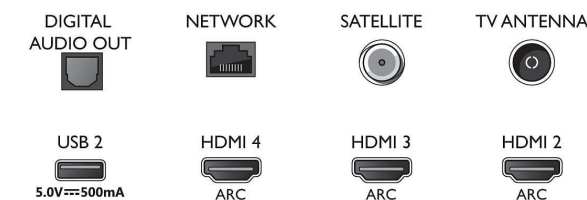

Bottom

Publiceringsdatum
2023-06-30

Version: 8.8.2

© 2023 Koninklijke Philips N.V.
Med ensamrätt.

Specifikationerna kan ändras utan föregående meddelande. Alla varumärken tillhör Koninklijke Philips N.V. eller sina respektive ägare.

www.philips.com

* EPG:n (elektronisk programguide) och faktisk visningsbarhet (upp till 8 dagar) beror på land och operatör.

* Erbjudanden via Android-appen varierar beroende på land. Mer information hittar du i din lokala Google Play Store.

* Energiförbrukning i kWh per år, baserat på TV:ns strömförbrukning när den används 4 timmar per dag i 365 dagar. Den faktiska energiförbrukningen beror på hur TV:n används.

* TV:n har funktioner för DVB-mottagning av kostnadsfria sändningar. Specifika DVB-operatörer kanske inte kan tas emot. Du hittar en uppdaterad lista i avsnittet med vanliga frågor på Philips supportwebbplats. För en del operatörer gäller villkorsbunden åtkomst och prenumerationer kan vara nödvändiga. Kontakta din operatör om du vill ha mer information.

* Philips TV Remote-appen och tillhörande funktioner skiljer sig mellan olika TV-modeller, operatörer och länder, samt mellan olika smarta enheter och operativsystem. Du hittar mer information på www.philips.com/TVRemoteapp.

* Smart TV-apparna som erbjuds varierar mellan olika TV-modeller och länder. Du hittar mer information på www.philips.com/smarttv.

* USB-inspelning gäller endast för digitalkanaler och inspelning kan begränsas av kopieringsskydd (CI+). Lands- och kanalrestriktioner kan gälla.

* Observera att dina Amazon-appar kanske inte alltid finns att tillgå i ditt land.

* Den här TV:n innehåller bly endast i vissa delar eller komponenter där det inte finns någon alternativ teknik, i enlighet med befintliga undantagsparagrafer i RoHS-direktivet.