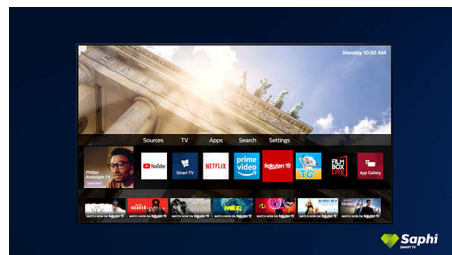

SAPHI Smart TV

SAPHI ist ein schnelles, intuitives Betriebssystem, mit dem die Verwendung Ihres Philips Smart TV ein ganz besonderes Erlebnis wird. Genießen Sie per Tastendruck Zugriff auf eine klare Menüführung. Navigieren Sie schnell zu den beliebtesten Philips Smart TV-Apps wie z. B. YouTube, Netflix und viele mehr.

58PUS7855/12