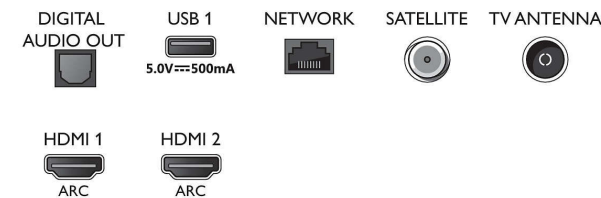

Bottom

Ausstellungsdatum
2023-07-22

Version: 9.2.1

EAN: 87 18863 02341 9

© 2023 Koninklijke Philips N.V.
Alle Rechte vorbehalten.

Technische Daten können ohne vorherige Ankündigung geändert werden. Die Marken sind Eigentum von Koninklijke Philips N.V. oder der jeweiligen Firmen.

www.philips.com

* EPG und der darin angezeigte Sendezeitraum (bis zu 8 Tage) ist vom Land und Anbieter abhängig.

* Der Fernseher unterstützt DVB-T-Empfang für Free-to-Air-Übertragungen. Bestimmte DVB-T-Betreiber werden möglicherweise nicht unterstützt. Eine aktuelle Liste dieser Betreiber finden Sie in den FAQs auf der Philips Support-Website. Bei einigen Betreibern sind Conditional Access und ein Abonnement erforderlich. Weitere Informationen erhalten Sie von Ihrem Betreiber.

* Die Philips TV Remote App und ihre Funktionen können je nach Fernsehmodell, Anbieter und Land sowie je nach mobilem Gerät und Betriebssystem abweichen. Weitere Informationen finden Sie unter www.philips.com/TVRemoteapp.

* Das Angebot für Smart TV-Apps variiert je nach Modell und Land. Weitere Informationen finden Sie unter www.philips.com/smarttv.

* USB-Aufnahme nur für digitale Sender. Aufnahmen können durch Kopierschutz (CI+) eingeschränkt sein. Es können länder- und senderspezifische Einschränkungen gelten.

* Einige Komponenten dieses Fernsehers, bei denen technologisch keine Alternative besteht, enthalten Blei. Dies entspricht der geltenden Ausnahmeregelung der RoHS-Richtlinie.

* Amazon, Alexa und alle zugehörigen Logos sind Marken oder eingetragene Marken von Amazon.com, Inc. oder seinen Tochterunternehmen. Amazon Alexa ist in ausgewählten Sprachen und Ländern verfügbar.