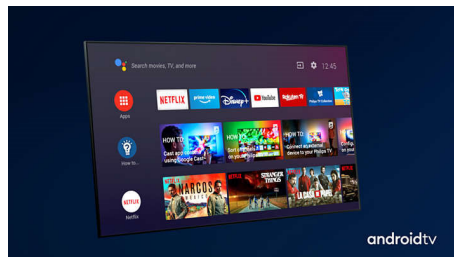

Jednoducho inteligentný. Android TV

Vďaka systému Android TV od spoločnosti Philips sa dostanete k obsahu, ku ktorému chcete, kedy len chcete. Môžete si prispôbiť domovskú obrazovku, aby zobrazovala vaše obľúbené aplikácie, a tým si zjednodušiť spustenie streamovania filmov a seriálov, ktoré milujete. Alebo pokračovanie na mieste, kde ste prestali.