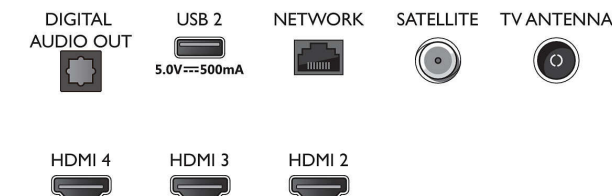

## Connections

Side

Bottom

Dátum vydania  
2023-07-23

Verzia: 12.4.1

EAN: 87 18863 02833 9

© 2023 Koninklijke Philips N.V.  
Všetky práva vyhradené.

Autor si vyhradzuje právo zmeny špecifikácií bez oznámenia. Ochranné známky sú majetkom Koninklijke Philips N.V. alebo ich príslušných vlastníkov.