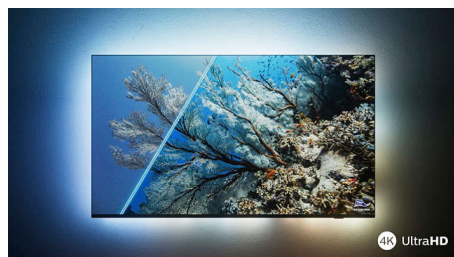

Podporuje všetky dôležité HDR formáty

Televízor UHD s rozlíšením 4K od spoločnosti Philips je kompatibilný so všetkými dôležitými formátmi HDR, vrátane Dolby Vision. Či už je to vo vašich obľúbených seriáloch alebo najnovších hrách, tie nebudú hlbšie. Svetlé povrchy žiarivejšie. Farby vernejšie.

Pripojenie cez HDMI

Ready for gaming

Váš televízor Philips sa môže pochváliť najnovším pripojením HDMI a automaticky sa prepne do nastavenia s nízkym oneskorením, keď začnete hrať hru na konzole. Herný režim funkcie Ambilight prenesie akciu priamo do vašej obývačky.

Tenký atraktívny vzhľad

Hľadáte televízor, ktorý sa hodí do vašej izby? Tento inteligentný televízor s rozlíšením 4K je na to skvelý! Prakticky bezrámová obrazovka zapadne v podstate do každého typu interiéru. A tenké nožičky zároveň vzbudia dojem, že obrazovka sa vznáša nad televíznou zostavou alebo stolom.

Sivý rám. Tenké nožičky.

Sivý rám. Tenké nožičky.

Hlasové ovládanie za pomoci umelej inteligencie

Tento systém Android TV od spoločnosti Philips vám umožňuje vybrať si hlasového asistenta. Ovládajte televízor hlasom pomocou inteligentných domácich zariadení kompatibilných s pomocníkom Google Assistant.

Dolby Vision Atmos

androidtv