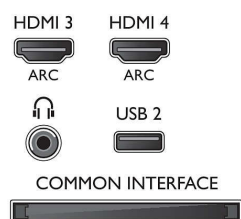

Technické údaje

Ambilight

- Ambilight - vlastnosti: Dual View Fixed Color, Dynamický, pripojený na svetelný senzor, Režim Lounge, západ slnka, Prispôsobujúce sa farbe steny, 3D
- Verzia Ambilight: 2-stranný
- Svetelný systém Ambilight: Zabudovaný systém AL + Hue

Obraz/Displej

- Pomer strán: 4 : 3/16 : 9
- Diagonálny rozmer obrazovky (v palcoch):

55 palec

- Diagonálny rozmer obrazovky (metrický): 140 cm
- Displej: LED Full HD
- 3D: Pasívne 3D, Hranie pre 2 hráčov na celej obrazovke*, Nastavenie hĺbky 3D, Konverzia 2D na 3D, Automatická detekcia 3D, 3D bez blikania
- Rozlíšenie panela: 1920 x 1080p
- Jas: 400 cd/m²
- Dokonalejšie zobrazenie: Micro Dimming Pro, Perfect Natural Motion, Pixel precise HD, 800 Hz Perfect Motion Rate

Podporované rozlíšenie displeja

- Počítačové vstupy: až do 1920 x 1080 pri 60 Hz
- Video vstupy: 24, 25, 30, 50, 60 Hz, až do 1920 x 1080p

Tuner/Príjem/Vysielanie

- Digitálna TV: DVB-T/T2/C/S/S2
- Prehrávanie videa: NTSC, PAL, SECAM
- Podpora MPEG: MPEG2, MPEG4

Smart TV

- Interaktívny TV: HbbTV

Connections

Side