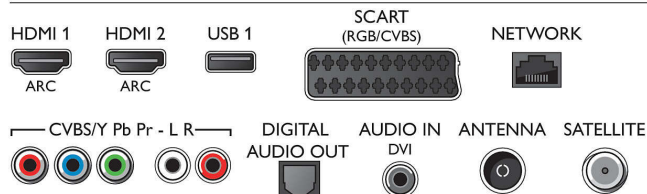

Smart TV

- Interaktívny TV: HbbTV

Connections

Side

Rear

Technické údaje

- Sprievodca TV programom*: 8-dňový elektr. sprievodca programom
- Aplikácie SmartTV*: Catch-up TV, Netflix, Spotify, Online aplikácie, Online video obchody, Otvorený internetový prehľadávač, YouTube
- Social TV: Skype, Twitter