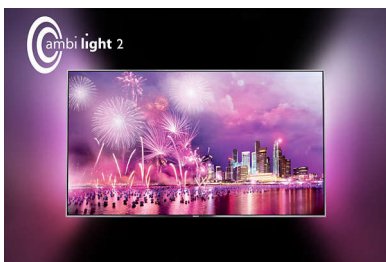

Hlavné prvky

Dizajn bez rámu

Elegantný. Minimalistický. Diskrétny. Obrazovka bez rámu je vyrobená z vysokokvalitného skla s obrubou z výnimočne tenkého hliníka. Minimálny rám pre maximálny divácky zážitok.

2-stranná funkcia Ambilight

Váš dom je viac – je to váš domov, tak prečo si nevybrať televízor, ktorý teplo domova ešte umocní? Unikátna technológia Ambilight spoločnosti Philips rozširuje obrazovku televízora – takže sledovanie pre vás bude intenzívnejším zážitkom, a to vďaka premietaniu extra širokého jasu z dvoch strán obrazovky televízora na okolité steny. Farby, žiarivé svetlo a vzrušenie siahajú až za hranice obrazovky priamo do vašej obývačky a prinášajú tak pútavý, intenzívny a hlboký divácky zážitok.