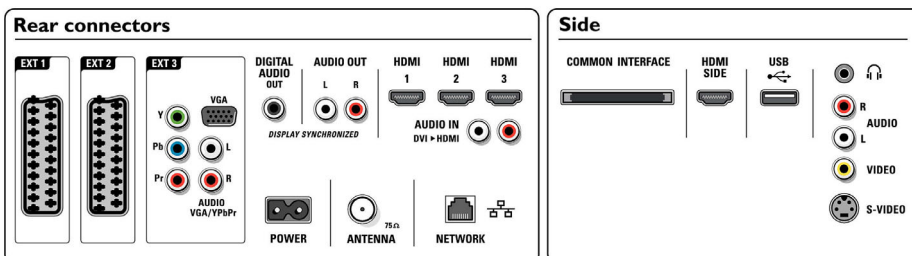

Lautsprecher

- Integrierte Lautsprecher: 2

Anschlüsse

- EasyLink (HDMI-CEC): System-Start, System-Audiosteuerung, System Standby-Modus
- Vordere/seitliche Anschlüsse: HDMI V1.3, S-Video-Eingang, FBAS-Eingang, Linker/rechter Audio-Eingang, Kopfhörerausgang, USB
- Ext 1 Scart: Audio links/rechts, FBAS-Ein-/Ausgang, RGB
- Ext 2 Scart: Audio links/rechts, FBAS-Ein-/Ausgang, RGB
- Weitere Anschlüsse: Analoges L/R Audioausgang, Ethernet, PC-Audio-Eingang, SP-DIF-Ausgang (koaxial), Common Interface
- PC-Netzwerkverbindung: DLNA 1.0-zertifiziert
- Ext 3: YPbPr, Linker/rechter Audio-Eingang, VGA-PC-Eingang
- Ext 4: HDMI V1.3

- Ext 5: HDMI V1.3
- Ext 6: HDMI V1.3

Power

- Netzstrom: 220 bis 240 VAC +/- 10 %
- Umgebungstemperatur: 5 °C bis 35 °C
- Stromverbrauch: 206 W
- Standby-Stromverbrauch: 0,15 W

Zubehör

- Mitgeliefertes Zubehör: Netzkabel, Kurzanleitung, Bedienungsanleitung, Garantiezertifikat, Fernbedienung, Batterien für Fernbedienung

Abmessungen

- Gerätebreite: 1046 mm
- Gerätehöhe: 644 mm
- Gerätetiefe: 88 mm
- Produktgewicht: 21 kg
- Gerätehöhe (inkl. Fuß): 716 mm
- Gerätetiefe (inkl. Fuß): 262 mm
- Produktgewicht (inkl. Standfuß): 25,5 kg
- Verpackungsbreite: 1151 mm
- Verpackungshöhe: 793 mm
- Verpackungstiefe: 333 mm
- Gewicht (inkl. Verpackung): 42 kg
- Breite des Standfußes: 590 mm
- Kompatible Wandhalterung: 400 x 400 mm

Ausstellungsdatum
2023-07-11

Version: 6.0.7

EAN: 87 12581 42426 8

© 2023 Koninklijke Philips N.V.
Alle Rechte vorbehalten.

Technische Daten können ohne vorherige Ankündigung geändert werden. Die Marken sind Eigentum von Koninklijke Philips N.V. oder der jeweiligen Firmen.

www.philips.com