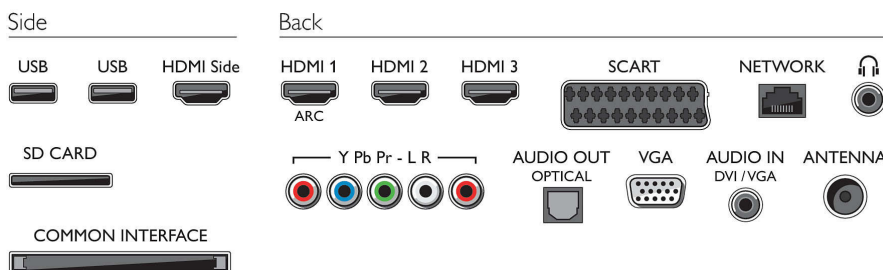

* Televízor podporuje príjem signálu DVB voľne prístupného vysielania. Špecifickí operátori DVB nemusia byť podporovaní. Aktuálny zoznam nájdete v časti Najčastejšie otázky na stránke podpory výrobkov spoločnosti Philips. Niektorí operátori vyžadujú podmienený prístup a registráciu. Ďalšie informácie získate u svojho operátora.

* 8 dňové EPG, služba nie je dostupná vo všetkých krajinách

* Nahrávanie cez USB je dostupné len pre digitálne kanály s elektronickým sprievodcom programami založeným na protokole IP (môže podliehať obmedzeniam v závislosti od danej krajiny a kanálov), nahrávanie môže byť zakázané na základe ochrany vysielania proti kopírovaniu (CI+). Vyžaduje si aktívne pripojenie na internet.

* Spotreba energie v kWh za rok na základe spotreby energie televízora spusteného 4 hodiny denne po dobu 365 dní. Skutočná spotreba energie bude závisieť od spôsobu využívania televízora.

* Olovo sa nachádza iba v určitých súčiastkach alebo komponentoch tohto televízora, pri ktorých podľa existujúcich výnimiek smernice RoHS neexistujú v rámci technológie žiadne alternatívy.

* Len pre hry v 2D.

* Uistite sa, že je herná konzola pripojená ku konektoru HDMI na televízore.

* Zariadenie je vhodné na príjem pozemného digitálneho voľne prístupného televízneho vysielania v Maďarsku

Connections

Dátum vydania
2023-07-21

Verzia: 8.8.14

EAN: 87 12581 59550 0

© 2023 Koninklijke Philips N.V.
Všetky práva vyhradené.

Autor si vyhradzuje právo zmeny špecifikácií bez oznámenia. Ochranné známky sú majetkom Koninklijke Philips N.V. alebo ich príslušných vlastníkov.

www.philips.com