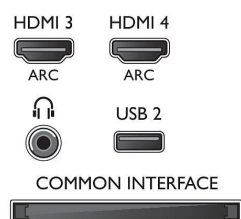

Technické údaje

Ambilight

- Ambilight - vlastnosti: Dual View Fixed Color, Dynamický, pripojený na svetelný senzor, Režim Lounge, západ slnka, Prispôsobujúce sa farbe steny, 3D
- Verzia Ambilight: 2-stranný
- Svetelný systém Ambilight: Zabudovaný systém AL + Hue

Obraz/Displej

- Pomer strán: 4 : 3/16 : 9
- Diagonálny rozmer obrazovky (v palcoch):

55 palec

- Diagonálny rozmer obrazovky (metrický): 140 cm
- Displej: LED Full HD
- Rozlíšenie panela: 1920 x 1080p
- 3D: Aktivne 3D, Nastavenie hĺbky 3D, Konverzia 2D na 3D, Automatická detekcia 3D
- Jas: 350 cd/m²
- Dokonalejšie zobrazenie: Micro Dimming Pro, Pixel precise HD, Digital Natural Motion, 600 Hz Perfect Motion Rate

Podporované rozlíšenie displeja

- Počítačové vstupy: až do 1920 x 1080 pri 60 Hz
- Video vstupy: 24, 25, 30, 50, 60 Hz, až do 1920 x 1080p

Tuner/Príjem/Vysielanie

- Digitálna TV: DVB-T/C/S/S2
- Prehrávanie videa: NTSC, PAL, SECAM
- Podpora MPEG: MPEG2, MPEG4

Smart TV

- Interaktívny TV: HbbTV

Connections

Side