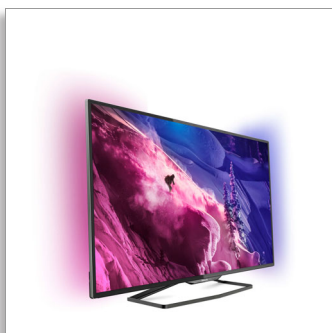

Philips 6900 series
Ultra tenký Smart LED
televízor s rozlíšením Full
HD

140 cm (55")

Full HD LED TV
Dvojjadrový procesor
DVB-T/C/S/S2

55PFK6959

Ultra tenký Smart LED televízor s rozlíšením Full HD

s funkciou 2-stranného osvetlenia Ambilight

Inteligentný LED televízor zo série Philips 6900 s výnimočne tenkým rámom rezaným diamantom, ktorý si vás získa. Ale nie je to len krásny kúsok: je plný vynikajúcich funkcií napr. Ambilight, 3D, Skype™ a mnohých ďalších.

Ultra tenký Smart LED televízor s rozlíšením Full HD
140 cm (55") Full HD LED TV, Dvojjadrový procesor, DVB-T/C/S/S2

55PFK6959/12

Hlavné prvky

2-stranná funkcia Ambilight

Váš dom je viac – je to váš domov, tak prečo si nevybrať televízor, ktorý teplo domova ešte umocní? Unikátna technológia Ambilight spoločnosti Philips rozširuje obrazovku televízora – takže sledovanie pre vás bude intenzívnejším zážitkom, a to vďaka premietaniu extra širokého jasu z dvoch strán obrazovky televízora na okolité steny. Farby, žiarivé svetlo a vzrušenie siahajú až za hranice obrazovky priamo do vašej obývačky a prinášajú tak pútavý, intenzívny a hlboký divácky zážitok.