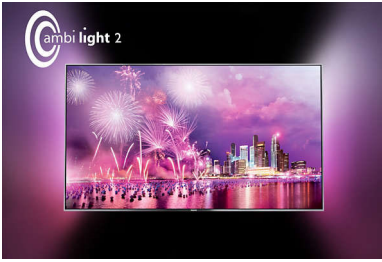

Ultra tenký Smart LED televízor s rozlíšením Full HD
140 cm (55") Full HD LED TV, Dvojjadrový procesor, DVB-T/C/S/S2

55PFK6959/12

Hlavné prvky

2-stranná funkcia Ambilight

Váš dom je viac – je to váš domov, tak prečo si nevybrať televízor, ktorý teplo domova ešte umocní? Unikátna technológia Ambilight spoločnosti Philips rozširuje obrazovku televízora – takže sledovanie pre vás bude intenzívnejším zážitkom, a to vďaka premietaniu extra širokého jasu z dvoch strán obrazovky televízora na okolité steny. Farby, žiarivé svetlo a vzrušenie siahajú až za hranice obrazovky priamo do vašej obývačky a prinášajú tak pútavý, intenzívny a hlboký divácky zážitok.