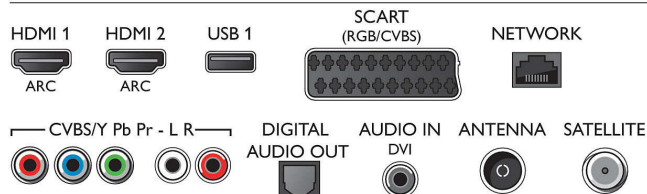

Smart TV

- Interaktívny TV: HbbTV

Connections

Side

Rear

Technické údaje

- Sprievodca TV programom*: 8-dňový elektr. sprievodca programom
- Aplikácie SmartTV*: Catch-up TV, Netflix, Spotify, Online aplikácie, Online video obchody, Otvorený internetový prehľadávač, YouTube
- Social TV: Skype, Twitter

Pripojiteľnosť

- Počet pripojení HDMI: 4

- Funkcie HDMI: 3D, Audio Return Channel
- Počet komponentov v (YPbPr): 1
- EasyLink (HDMI-CEC): Prepojenie cez diaľkové ovládanie, Systémové ovládanie zvuku, Pohotovostný režim systému, Automatický posun titulkov (Philips)*, Prepojenie Pixel Plus (Philips)*, Prehrávanie jedným dotykom
- Počet konektorov Scart (RGB/CVBS): 1
- Počet konektorov USB: 2
- Bezdrôtové pripojenie: Integrované Wi-Fi 2x2
- Iné pripojenia: Zvukový vstup (DVI), Certifikácia CI+1.3, Konektor satelitu, Anténa IEC75, Common Interface Plus (CI+), Ethernet-LAN RJ-45, Digitálny zvukový výstup (optický), Zvukový vstup L/P, Slúchadlový výstup, Servisný konektor