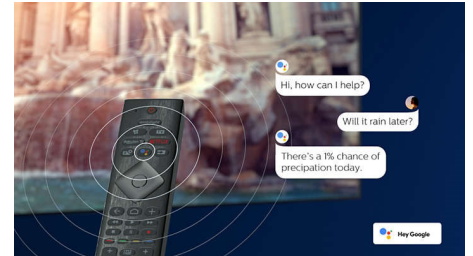

Glasovno upravljanje z AI

Pritisnite gumb na daljinskem upravljalniku, če želite govoriti s Pomočnikom Google. Z lastnim glasom upravljajte televizor ali pametne domače naprave, ki podpirajo Pomočnika Google. Ali pa prosite Alexo, naj upravlja televizor, prek naprave, ki podpirajo Alexo.