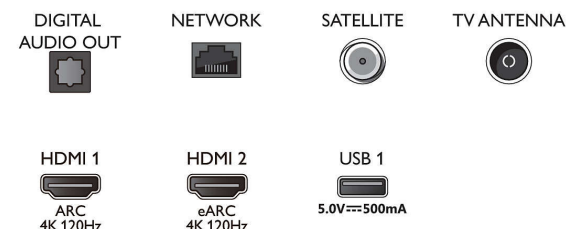

Zasnova

- Barve televizorja: Srednje srebrn kovinski okvir
- Zasnova stojala: Kovinske klinaste palice

Connections

Side

Bottom

Datum izdaje 2023-07-23

Različica: 10.6.1

EAN: 87 18863 02887 2