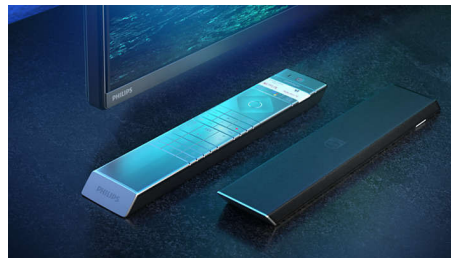

Vrhunski materiali

Televizor se ponaša z vrhunskimi materiali v vseh pogledih. Gladki kovinski robovi nožic so v čudovitem kontrastu z brušenim kovinskim robom. Daljinski upravljalnik z mehkim,

75PML9506/12

teksturiranim usnjenim ohišjem pa nudi prijeten oprijem, hkrati pa je prava paša za oči.