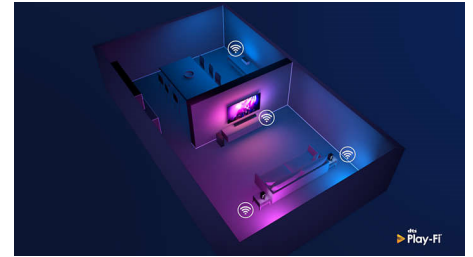

Združljiv z DTS Play-Fi

S pomočjo tehnologije DTS Play-Fi lahko povežete televizor Philips z združljivimi zvočniki v katerem koli prostoru. Imate v kuhinji brezžične zvočnike? Med pripravo prigrizkov prisluhnite filmu ali pa spremljajte športni prenos, medtem ko ostalim pripravljate pijačo.