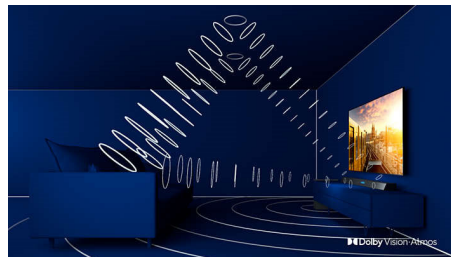

Dolby Vision in Dolby Atmos

Podpora za vrhunski zvok in video formate Dolby pomeni, da bodo spremljane vsebine HDR videti in slišati božansko. Slika bo videti, kot si jo je režiser zamislil, prostorski zvok pa bo razločen in globok.