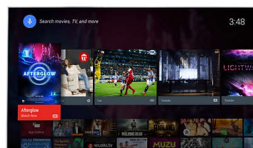

Quad Core und Android

QuadCore

Der Philips Quad Core-Prozessor trifft auf die Leistung von Android – das sorgt für ein aufregendes Spielerlebnis. Mit Android auf

Ihrem Fernseher können Sie schnell und intuitiv durch Apps navigieren, sie starten und Videos abspielen.

Google Play

Google Play™ verfügt über eine umfassende Auswahl hochwertiger Spiele für alle Altersgruppen. Optimiert für die Verwendung auf Ihrem Fernseher sehen diese so großartig aus, wie sie sind. Sie vermeiden zudem Kabelgewirr in Ihrem Zuhause durch eine weitere Spielkonsole; mit einer Universal-USB-Spielesteuerung können Sie kinderleicht navigieren und spielen.

Cloud-Gaming

Cloud-Gaming bietet einen großen Onlinekatalog an qualitativ hochwertigen Spielen für jedes Alter, jeden Geschmack und jedes Level. Wählen Sie einfach ein Game aus und spielen Sie es auf Ihrem Fernseher!