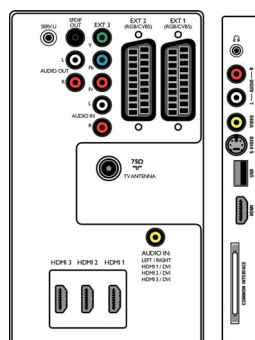

Anschlüsse

- EasyLink (HDMI-CEC): System-Start, System Standby-Modus
- Vordere/seitliche Anschlüsse: HDMI V1.3, S-Video-Eingang, FBAS-Eingang, Linker/rechter Audio-Eingang, Kopfhörerausgang, USB
- Ext 1 Scart: Audio links/rechts, FBAS-Ein-/Ausgang, RGB
- Ext 2 Scart: Audio links/rechts, FBAS-Ein-/Ausgang, RGB
- Weitere Anschlüsse: Analoger L/R Audioausgang, PC-Audio-Eingang, SP-DIF-Ausgang (koaxial), Common Interface
- Ext 3: YPbPr, Linker/rechter Audio-Eingang
- Ext 4: HDMI V1.3
- Ext 5: HDMI V1.3
- Ext 6: HDMI V1.3

Power

- Netzstrom: 220-240 V, 50/60 Hz
- Umgebungstemperatur: 5 °C bis 35 °C
- Stromverbrauch: 140 W
- Standby-Stromverbrauch: 0,15 W

Zubehör

- Mitgeliefertes Zubehör: Tischfuß, Netzkabel, Kurzanleitung, Bedienungsanleitung, Garantiezertifikat, Fernbedienung, Batterien für Fernbedienung

Abmessungen

- Gerätebreite: 819 mm
- Gerätehöhe: 518 mm
- Gerätetiefe: 95 mm
- Produktgewicht: 13 kg
- Gerätebreite (inkl. Fuß): 819 mm
- Gerätehöhe (inkl. Fuß): 579 mm
- Gerätetiefe (inkl. Fuß): 220 mm
- Produktgewicht (inkl. Standfuß): 16 kg
- Verpackungsbreite: 918 mm
- Verpackungshöhe: 629 mm
- Verpackungstiefe: 255 mm
- Gewicht (inkl. Verpackung): 19 kg
- Kompatible Wandhalterung: 200 x 300 mm

Ausstellungsdatum
2023-07-11

Version: 2.0.9

EAN: 87 12581 43250 8

© 2023 Koninklijke Philips N.V.
Alle Rechte vorbehalten.

Technische Daten können ohne vorherige Ankündigung geändert werden. Die Marken sind Eigentum von Koninklijke Philips N.V. oder der jeweiligen Firmen.

www.philips.com