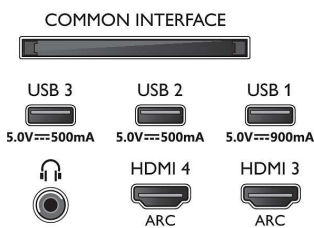

Connections

Side

Bottom

4K UHD OLED Android TV – Sound von Bowers & Wilkins

Sound von Bowers & Wilkins TV mit 3-seitigem Ambilight, P5 Intelligent Picture Engine mit KI, 121 cm (48")
Android TV

Daten

Android TV