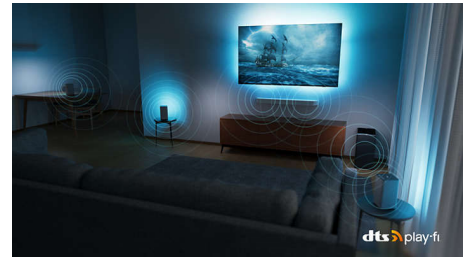

Kompatibel mit DTS Play-Fi

Mit dem kabellosen Philips Heimsystem mit DTS Play-Fi können Sie im Handumdrehen eine Verbindung zu kompatiblen kabellosen Lautsprechern in Ihrem Zuhause herstellen. Hören Sie sich den Film in der Küche an, während Sie einen Snack zubereiten. Geben Sie Musik überall wieder. Bleiben Sie beim Spiel auf dem Laufenden und hören Sie die Kommentare, wenn Sie nicht im Raum sind.

Sound by
Bowers & Wilkins

OLED+

P AI Intelligent
Picture Engine

IMAX
ENHANCED

Dolby
VISION-ATMOS

dts play-fi

nvidia
G-SYNC