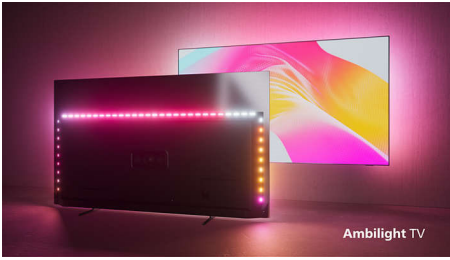

4K UHD OLED Android TV – Sound von Bowers & Wilkins
Sound von Bowers & Wilkins TV mit 3-seitigem Ambilight, P5 Intelligent Picture Engine mit KI, 121 cm (48")
Android TV

Besonderheiten

3-seitiges Ambilight

Unser Ambilight der nächsten Generation macht die Nutzung eines OLED+ TV noch magischer. Der Ambilight-Lichteffekt rund um den Fernseher ist detailreicher und besser definiert als je zuvor und ändert die Farben perfekt synchron mit den Farben auf dem Bildschirm. Es ist so beeindruckend, dass Sie keinen Fernseher mehr ohne möchten.