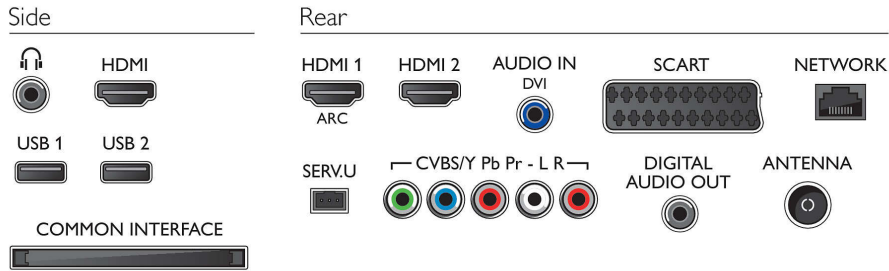

Technické údaje

Ambilight

- Ambilight - vlastnosti: Prispôsobujúce sa farbe steny, Režim osvetlenia obývačky
- Verzia Ambilight: 2-stranný

Obraz/Displej

- Pomer strán: 16:9
- Diagonálny rozmer obrazovky (v palcoch): 47 palec
- Diagonálny rozmer obrazovky (metrický): 119 cm

- Displej: LED Full HD
- 3D: Hranie pre 2 hráčov na celej obrazovke*, Nastavenie hĺbky 3D, Konverzia 2D na 3D, Easy 3D
- Rozlíšenie panela: 1920 x 1080p
- Jas: 400 cd/m²
- Dokonalejšie zobrazenie: 300 Hz Perfect Motion Rate, Micro Dimming, Pixel Plus HD
- Dynamický kontrast obrazovky: 500 000 : 1

Podporované rozlíšenie displeja

- Počítačové vstupy: až do 1920 x 1080 pri 60 Hz
- Video vstupy: 24, 25, 30, 50, 60 Hz, až do 1920 x 1080p

Tuner/Príjem/Vysielanie

- Digitálna TV: DVB-T/C
- Prehrávanie videa: NTSC, PAL, SECAM
- Podpora MPEG: MPEG2, MPEG4