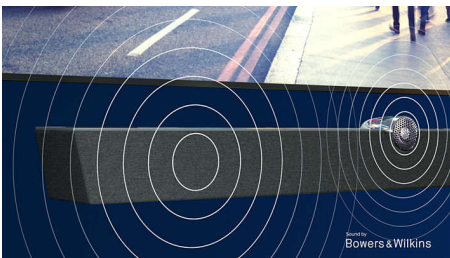

Zvok Bowers & Wilkins

Ekskluzivna zasnova zvočnikov legendarnih inženirjev zvoka Bowers & Wilkins prinaša neverjetno realistično doživetje. Navzgor usmerjeni zvočniki vam omogočajo, da kar najbolj izkoristite Dolby Atmos. Sredinski visokotonec ohranja dialog jasen, ne glede na to, kako intenzivna je drama.