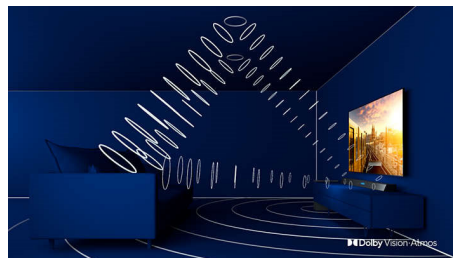

Dolby Vision in Dolby Atmos

Podpora za vrhunski zvok in video format Dolby pomeni, da vsebina HDR, ki jo gledate, videti in slišati veličastno resnično. Naj gre za pretakanje najnovejše serije ali komplet predvajalnika Blu-ray, deležni boste kontrasta, svetlobe in barve, ki odražajo režiserjeve originalne namene. Zvok pa je prostoren, jase, natančen in globok.

Taktilna harmonija

Vrhunski materiali so posebna odlika vašega Philipsovega televizorja. Zvočno prepustna tkanina zvočnika iz mešanice volne Kvadrat omogoča, da se zvok pravilno reproducira v prostor. Odgovorno pridobljeno usnje Muirhead in osvetljene tipke pa naredijo daljinski upravljalnik prefinjen.

65OLED935/12