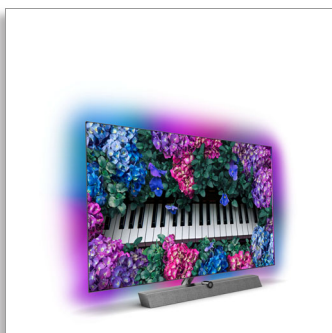

Philips OLED+
4K UHD z OS Android TV
– zvok Bowers & Wilkins

Zvok Bowers & Wilkins

164 cm (65") televizor Ambilight
P5 z umetno inteligenco (AI)
Glasovno upravljanje Android TV/
AI

65OLED935

Osupljiva slika. Kinematografski zvok.

OLED-televizor 4K UHD z Android TV

Dajte filmom televizor, ki si ga zaslužijo. Ta osupljivi Philipsov televizor OLED+ se ponaša z navzgor usmerjenimi zvočniki Bowers & Wilkins in najnovejšim procesorjem slike P5 z AI. Za živo sliko in vznemirljiv zvok s kristalno čistim dialogom.