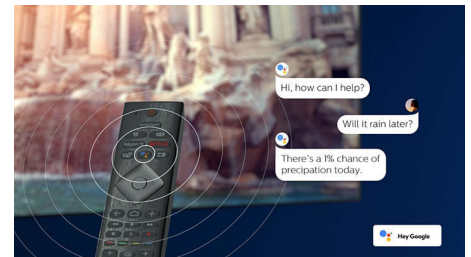

Glasovni pomočnik

Philips Android TV upravljajte glasovno. Želite igrati igre, gledati Netflix ali poiskati vsebino in aplikacije v Trgovini Google Play? Povejte to svojemu televizorju. Z ukazi lahko upravljate vse pametne domače naprave, ki so združljive s Pomočnikom Google, kot je zatemnitev luči ali nastavev termostata za filmski večer. Ne da bi vstali s kavča. Nikoli več vam ne bo treba iskati daljinskega upravljalnika. Zdaj lahko svoj televizor Philips upravljate glasovno prek naprav s podporo za pomočnico Alexa, kot je Amazon Echo. Z Alexo lahko vklopite televizor, spreminjate programe, preklopite na igralno konzolo in še več.