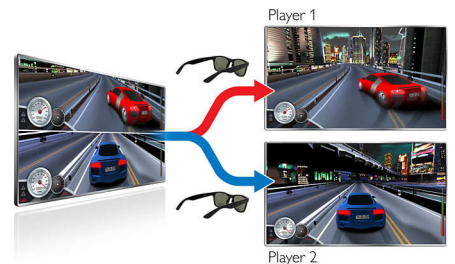

Hry pre dvoch hráčov na celej obrazovke

S okuliarmi Philips 3D dokáže váš televízor ponúknuť dvom hráčom ten najlepší zážitok z hry na celej obrazovke. Pri hraní hier pre dvoch hráčov v režime 2D väčšinou každý hráč sleduje hru na svojej polovici obrazovky. S použitím technológie 3D si teraz môže každý hráč súčasne vychutnávať hru v 2D zobrazení na celej obrazovke – stačí jedno stlačenie tlačidla na okuliarkoch.

Pixel Plus HD

Pixel Plus HD prináša jedinečné spojenie špičkovej ostroti obrazu, prirodzených detailov, živých farieb a plynulého prirodzeného pohybu. Nedokonalosti obrazu a šum sa rozpoznávajú a potlačia vo všetkých zdrojoch – od multimédií až po bežný televízny obsah v štandardnom rozlíšení, vrátane obsahu v HD s vysokou komprimáciou, takže obraz bude čistý a ostrý ako britva.