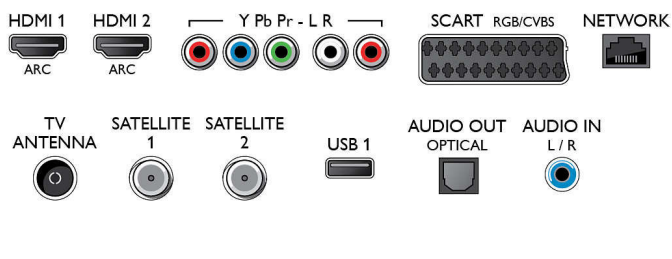

Ultra tenký TV s rozlíš. 4K UHD so sys. Android™

164 cm (65") LED televízor s rozlíšením 4K Ultra HD, 6-jadr. procesor, 16 GB rozšír. pamäť, Dvojitý tuner DVB-T/T2/C/S/S2

Technické údaje

Ambilight

- Ambilight - vlastnosti: Prispôsobujúce sa farbe steny, Režim Lounge, Herný režim, Ambilight+hue
- Verzia Ambilight: 4-stranný

Obraz/Displej

- Pomer strán: 16:9
- Diagonálny rozmer obrazovky (v palcoch): 65 palec
- Diagonálny rozmer obrazovky (metrický): 164 cm
- Displej: 4K Ultra HD LED

- Rozlíšenie panela: 3840 x 2160
- Jas: 700 cd/m²
- Obrazový engine: Perfect Pixel Ultra HD
- Dokonalejšie zobrazenie: 1800 Hz Perfect Motion Rate, Perfect Natural Motion, Micro Dimming Pro, Ultra vysoké rozlíšenie, Bright Pro
- Pomer maximálnej luminancie: 65 %

Podporované rozlíšenie displeja

- Vstupy z počítača cez všetky konektory HDMI: pri

65PUS8601/12

- 60 Hz, až do rozlíšenia 4K Ultra HD 3840 x 2160
- Obrazové vstupy cez všetky konektory HDMI: pri 24, 25, 30, 50, 60 Hz, až do rozlíšenia 4K Ultra HD 3840 x 2160p

Tuner/Príjem/Vysielanie

- Digitálna TV: 2 x DVB-T/T2/C/S/S2
- Prehrávanie videa: NTSC, PAL, SECAM
- Podpora MPEG: MPEG2, MPEG4
- Sprievodca TV programom*: 8-dňový elektr. sprievodca programom

Connections

Side

Rear