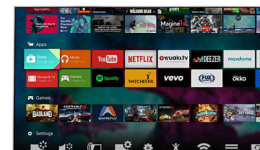

Obsah TV

Lokalita Google Play a galéria aplikácií Philips vám umožňujú preniknúť za hranice bežného televízneho vysielania a priblížiť sa k ohromnej zbierke filmov, TV, hudby, aplikácií a hier. 16 GB rozširiteľná pamäť pre vás znamená, že máte k dispozícii dostatok priestoru na uloženie všetkého svojho obľúbeného obsahu a inštaláciu doplnkových aplikácií.