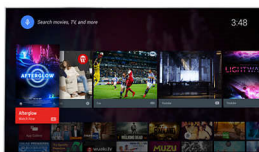

Šest'jadrový procesor a Android

HexCore

Vďaka výkonnosti systému Android v kombinácii so šest'jadrovým procesorom sa

môžete bez problémov zabávať sledovaním filmov na YouTube v rozlíšení Ultra HD. A pomocou systému Android vo vašom televízore môžete navigovať, spúšťať aplikácie a prehrávať videá spôsobom, ktorý je super rýchly, intuitívny a zábavný.