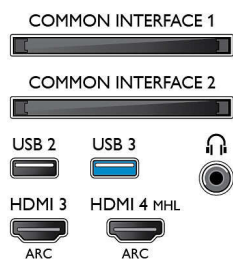

Ultra tenký TV s rozlíš. 4K UHD so sys. Android™

164 cm (65") LED televízor s rozlíšením 4K Ultra HD, 6-jadr. procesor, 16 GB rozšír. pamäť, Dvojitý tuner DVB-T/T2/C/S/S2

Technické údaje

Ambilight

- Ambilight - vlastnosti: Prispôsobujúce sa farbe steny, Režim Lounge, Herný režim, Ambilight+hue
- Verzia Ambilight: 4-stranný

Obraz/Displej

- Pomer strán: 16:9
- Diagonálny rozmer obrazovky (v palcoch): 65 palec
- Diagonálny rozmer obrazovky (metrický): 164 cm
- Displej: 4K Ultra HD LED

- Rozlíšenie panela: 3840 x 2160
- Jas: 700 cd/m²
- Obrazový engine: Perfect Pixel Ultra HD
- Dokonalejšie zobrazenie: 1800 Hz Perfect Motion Rate, Perfect Natural Motion, Micro Dimming Pro, Ultra vysoké rozlíšenie, Bright Pro
- Pomer maximálnej luminancie: 65 %

Podporované rozlíšenie displeja

- Vstupy z počítača cez všetky konektory HDMI: pri

65PUS8601/12

- 60 Hz, až do rozlíšenia 4K Ultra HD 3840 x 2160
- Obrazové vstupy cez všetky konektory HDMI: pri 24, 25, 30, 50, 60 Hz, až do rozlíšenia 4K Ultra HD 3840 x 2160p

Tuner/Príjem/Vysielanie

- Digitálna TV: 2 x DVB-T/T2/C/S/S2
- Prehrávanie videa: NTSC, PAL, SECAM
- Podpora MPEG: MPEG2, MPEG4
- Sprievodca TV programom*: 8-dňový elektr. sprievodca programom

Connections

Side