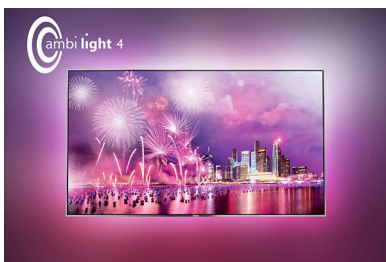

Ultra tenký TV s rozlíš. 4K UHD so sys. Android™
164 cm (65") LED televízor s rozlíšením 4K Ultra HD, 6-jadr. procesor, 16 GB rozšír. pamäť, Dvojitý tuner DVB-T/T2/C/S/S2

65PUS8601/12

Hlavné prvky

Oddeliteľné reproduktory

Naše oddeliteľné úzke reproduktory majú kovové telo z jedného kusu s naleštenou povrchovou úpravou z tmavého chrómu. Tento mimoriadne štíhly a úžasne hladký inovatívny dizajn je špecifický pre zariadenia značky Philips, pričom reproduktory je možné umiestniť z ľavej a pravej strany televízora alebo do voliteľných stojanov, čím získate bezdrôtový zvukový systém.

4-stranná funkcia Ambilight

Vytvorili ste si dom, ktorý je viac ako len domom – je to váš domov. Tak prečo si nevybrať televízor, ktorý teplo domova ešte umocní? Naša doposiaľ najúžasnejšia verzia technológie Ambilight vysiela výnimočne širokú svetelnú žiaru zo všetkých štyroch strán televízora na okolitú stenu. Vaša obrazovka bude pôsobiť omnoho širšie, váš divácky zážitok bude intenzívnejší a samotný televízor akoby sa vznášal priamo vo vzduchu. Farby, žiarivé svetlo a vzrušenie siahajú až za hranice obrazovky priamo do vašej obývačky a prinášajú vám neobyčajný divácky zážitok.

4K Ultra HD

Televízor Ultra HD so 4-násobne vyšším rozlíšením ako v prípade bežných televízorov Full HD. Vďaka viac ako 8 miliónom pixelov a našej jedinečnej technológii na zvyšovanie rozlíšenia prevzorkovaním Ultra Resolution si teraz môžete pozrieť kvalitnejší obraz bez ohľadu na pôvodný obsah. Vychutnajte si

zdokonalenú ostrosť, lepšie vnímanie hĺbky, výraznejší kontrast, hladký, prirodzený pohyb a bezchybné detaily.

Zdokonalená digitálna redukcia šumu

Váš televízor je úžasné zariadenie... no môže sa stať, že zdroj sledovaného obsahu na tom nie je tak dobré. Zdokonalená digitálna redukcia šumu analyzuje nedokonalosti obsahu a rozdelí vysielaný obraz na jeden alebo dva smery. Obraz zo zdroja s dobrou kvalitou je optimalizovaný na dosiahnutie maximálnej miery ostrosti a detailov. A čo obraz s horšou kvalitou? Ten sa najprv vyčistí a odstráni sa z neho nedostatky, až potom sa upraví rovnakým spôsobom ako kvalitný obraz.

Perfect Pixel Ultra HD

Verní nášmu dedičstvu mnohokrát ocenenej kvality obrazu s rozlíšením UHD sme posunuli kvalitu obrazu vo vysokom rozlíšení na úplne novú úroveň. Algoritmy na spracovanie obrazu našej technológie Pixel Precise Ultra HD prevedú každý vstupný obrazový signál na vašej obrazovke do ostrého mimoriadne vysokého rozlíšenia 4K Ultra HD. A výsledok? Budete si môcť vychutnať tie najhlbšie čierne a najjasnejšie biele farby. Najživšie farby a prirodzené odtiene pleti. A ten najplynulejší a najostrejší obraz – vždy a z každého zdroja.

Šest'jadrový procesor a Android

HexCore

Vďaka výkonnosti systému Android v kombinácii so šest'jadrovým procesorom sa

môžete bez problémov zabávať sledovaním filmov na YouTube v rozlíšení Ultra HD. A pomocou systému Android vo vašom televízore môžete navigovať, spúšťať aplikácie a prehrávať videá spôsobom, ktorý je super rýchly, intuitívny a zábavný.

Obsah TV

Lokalita Google Play a galéria aplikácií Philips vám umožňujú preniknúť za hranice bežného televízneho vysielania a priblížiť sa k ohromnej zbierke filmov, TV, hudby, aplikácií a hier. 16 GB rozširiteľná pamäť pre vás znamená, že máte k dispozícii dostatok priestoru na uloženie všetkého svojho obľúbeného obsahu a inštaláciu doplnkových aplikácií.