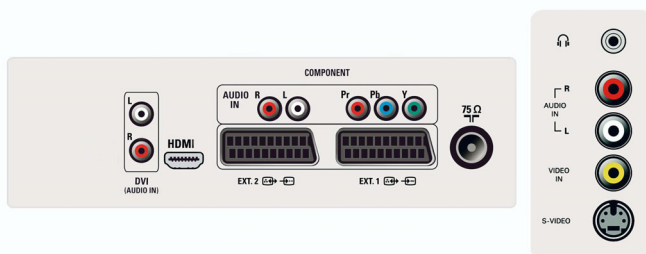

- Fernbedienung: DVD, Multifunktional, Fernseher
- Fernbedienungstyp: RCFE06SPS00
- Videotext: 10 Seiten Smart-Text
- VESA-Halterung: 800 x 400 mm
- Bild im Bild: Twin Page Text
- Verbesserung des Videotexts: 4 Lieblings-Seiten, Programminformationszeile

Ton

- Equalizer: 5-Band
- Ausgangsleistung (RMS): 2 x 15 W
- Soundsystem: Virtual Dolby Surround
- Verbesserung der Soundqualität: Dynamic Bass Enhancement, Automatischer Lautstärkepegel

Lautsprecher

- Integrierte Lautsprecher: 2

Anschlüsse

- Anzahl Scartanschlüsse: 2
- Vordere/seitliche Anschlüsse: Linker/rechter Audio-Eingang, FBAS-Eingang, Kopfhörerausgang, S-Video-Eingang
- Ext 1 Scart: Audio links/rechts, FBAS-Ein-/Ausgang, RGB
- Ext 2 Scart: Audio links/rechts, FBAS-Ein-/Ausgang, S-Video-Eingang
- Ext 4: YPbPr
- Ext 5: HDMI

Power

- Netzstrom: 220 bis 240 VAC +/- 10 %
- Umgebungstemperatur: 5 °C bis 40 °C
- Stromverbrauch: 180 W Normal Operation W
- Standby-Stromverbrauch: ≈ 2 W

Zubehör

- Mitgeliefertes Zubehör: Standfuß, Netzkabel, Registrierungskarte, Fernbedienung, Bedienungsanleitung, Garantiezertifikat, Batterien für Fernbedienung
- Optionales Zubehör: Fußbodenständer

Abmessungen

- Gerätebreite: 1100 mm
- Gerätehöhe: 609 mm
- Gerätetiefe: 102,5 mm
- Produktgewicht: 25,1 kg
- Verpackungsbreite: 1167 mm

Ausstellungsdatum
2023-07-11

Version: 5.0.9

EAN: 87 10895 98875 9

© 2023 Koninklijke Philips N.V.
Alle Rechte vorbehalten.

Technische Daten können ohne vorherige Ankündigung geändert werden. Die Marken sind Eigentum von Koninklijke Philips N.V. oder der jeweiligen Firmen.

www.philips.com