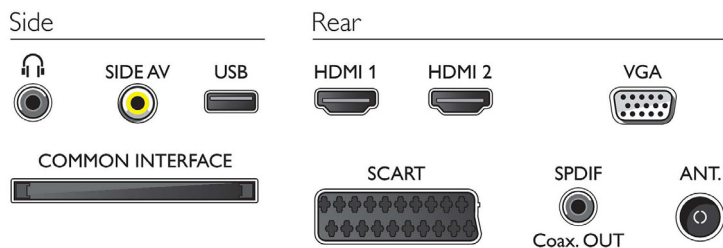

Pripojiteľnosť

- Počet AV konektorov: 1
- Počet pripojení HDMI: 2
- Počet konektorov Scart (RGB/CVBS): 1
- Počet konektorov USB: 1
- Iné pripojenia: Anténa IEC75, Certifikácia CI+1.3, Common Interface Plus (CI+), Slúchadlový výstup, PC-vstup VGA + Zvukový ĽP vstup, Digitálny zvukový výstup (koaxiálny)

Príkon

- Napájanie zo siete: AC 220 – 240 V, 50/60 Hz
- Okolitá teplota: 5 °C až 35 °C
- Spotr. energie v pohotovostnom stave: $\leq 0,3\text{ W}$
- Trieda energetického štítku
- Energetický štítk Európskej únie: 41 W
- Funkcie úspory energie: Časovač automatického vypnutia, Režim Eko, Svetelný snímač, Vypnutie obrazu (pre rádio)
- Spotreba energie v režime vypnutia: $\leq 0,3$
- Ročná spotreba energie: 59 kWh

Príslušenstvo

- Dodávané príslušenstvo: Diaľkové ovládanie, Dve batérie AAA, Podstavec na stôl, Stručná príručka spustenia, Záručný list, Brožúrka s právnymi a bezpečnostnými informáciami, Manuál používateľa

Rozmery

- Šírka prístroja: 744 mm
- Výška prístroja: 451 mm
- Hĺbka prístroja: 90 mm
- Hmotnosť výrobku: 6,3 kg
- Šírka zostavy (so stojanom): 744 mm
- Výška zostavy (so stojanom): 494 mm
- Hĺbka zostavy (so stojanom): 185 mm
- Hmotnosť produktu (+ stojan): 6,9 kg
- Šírka krabice: 915 mm
- Výška krabice: 585 mm
- Hĺbka krabice: 145 mm
- Hmotnosť vrátane balenia: 9,5 kg
- Kompatibilné s nástennými držiakmi: 200 x 100 mm

Dátum vydania
2023-10-09

Verzia: 5.0.3

EAN: 87 12581 68153 1

© 2023 Koninklijke Philips N.V.
Všetky práva vyhradené.

Autor si vyhradzuje právo zmeny špecifikácií bez oznámenia. Ochranné známky sú majetkom Koninklijke Philips N.V. alebo ich príslušných vlastníkov.

www.philips.com

* Nahrávanie na zariadenie USB podporujú len digitálne kanály. Nahrávanie môže byť obmedzené funkciou ochrany pred kopírovaním (CI+). Môžu platiť obmedzenia pre konkrétne krajiny a kanály.

* Televízor podporuje príjem signálu DVB voľne prístupného vysielania. Špecifickí operátori DVB nemusia byť podporovaní. Aktuálny zoznam nájdete v časti Najčastejšie otázky na stránke podpory výrobkov spoločnosti Philips. Niektorí operátori vyžadujú podmienený prístup a registráciu. Ďalšie informácie získate u svojho operátora.

* Spotreba energie v kWh za rok na základe spotreby energie televízora spusteného 4 hodiny denne po dobu 365 dní. Skutočná spotreba energie bude závisieť od spôsobu využívania televízora.

* Funkcia elektronického sprievodcu programom a zobrazenie plánovaných programov (maximálne 8 dní) závisí od konkrétnej krajiny a operátora.