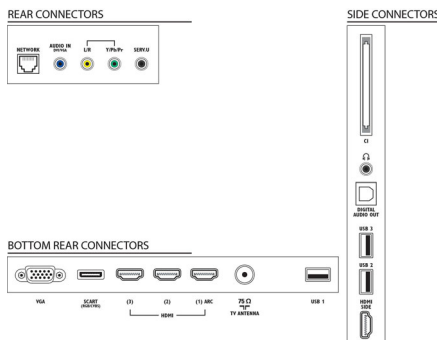

Príkon

- Napájanie zo siete: AC 220 – 240 V, 50/60 Hz
- Okolité teplota: 5 °C až 40 °C
- Spotr. energie v pohotovostnom stave: $0,15\text{ W}$
- Trieda energetického štítiku
- Energetický štítok Európskej únie: 44 W
- Funkcie úspory energie: Časovač automatického vypnutia, Režim Eko, Svetelný snímač, Vypnutie obrazu (pre rádio)
- Ročná spotreba energie: 61 kWh

Príslušenstvo

- Dodávané príslušenstvo: Sieťový napájací kábel,

- Diaľkové ovládanie, Dve batérie AAA, Stolový otočný stojan, Stručná príručka spustenia, Brožúrka s právnymi a bezpečnostnými informáciami, Napájací adaptér DC, Adaptér componentného kábla, Stručná príručka Smart TV, Záručný list
- Voliteľné príslušenstvo: Držiak na stenu Philips SQM 6415

Rozmery

- Šírka prístroja: 741,6 mm
- Výška prístroja: 453,0 mm
- Hĺbka prístroja: 34,3 mm
- Hmotnosť výrobku: 8,2 kg
- Šírka zostavy (so stojanom): 741,6 mm
- Výška zostavy (so stojanom): 494,7 mm
- Hĺbka zostavy (so stojanom): 250,0 mm
- Hmotnosť produktu (+ stojan): 10,7 kg
- Šírka krabice: 930,0 mm
- Výška krabice: 552,0 mm
- Hĺbka krabice: 158,0 mm
- Hmotnosť vrátane balenia: 13,0 kg
- Kompatibilný držiak na stenu: 200 x 200 mm

Dátum vydania
2023-10-05

Verzia: 6.0.11

EAN: 87 12581 63022 5

© 2023 Koninklijke Philips N.V.
Všetky práva vyhradené.

Autor si vyhradzuje právo zmeny špecifikácií bez oznámenia. Ochranné známky sú majetkom Koninklijke Philips N.V. alebo ich príslušných vlastníkov.

www.philips.com

* Net TV: Navštívte www.philips.com/smarttv a zistíte ponuku služieb vo vašej krajine.

* Nahrávanie cez USB je dostupné len pre digitálne kanály s elektronickým sprievodcom programami založeným na protokole IP (môže podliehať obmedzeniam v závislosti od danej krajiny a kanálov), nahrávanie môže byť zakázané na základe ochrany vysielania proti kopírovaniu (CI+). Vyžaduje si aktívne pripojenie na internet.

* Certifikát DivX Certified® na prehrávanie videa vo formáte DivX® až do rozlíšenia HD 1080p, vrátane prémiového obsahu.

* Televízor podporuje príjem signálu DVB voľne prístupného vysielania. Špecifickí operátori DVB nemusia byť podporovaní. Aktuálny zoznam nájdete v časti Najčastejšie otázky na stránke podpory výrobkov spoločnosti Philips. Niektorí operátori vyžadujú podmienený prístup a registráciu. Ďalšie informácie získate u svojho operátora.

* Spotreba energie v kWh za rok na základe spotreby energie televízora spusteného 4 hodiny denne po dobu 365 dní. Skutočná spotreba energie bude závisieť od spôsobu využívania televízora.

* 8 dňové EPG, služba nie je dostupná vo všetkých krajinách