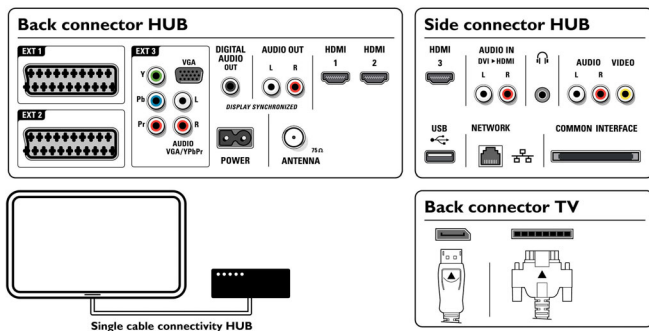

Technické údaje

Obraz/Displej

- Pomer strán: Širokouhlá obrazovka
- Diagonálny rozmer obrazovky (v palcoch): 42 palec
- Diagonálny rozmer obrazovky (metrický): 107 cm
- Farebná skrinka: Predná strana z čierneho kovu s čiernym zadným krytom
- Rozlíšenie panela: 1920 x 1080p
- Jas: 500 cd/m²

- Dokonalejšie zobrazenie: Perfect Pixel HD Engine, Perfect Natural Motion, Dokonalý kontrast, Komprimovanie pohybu 3/2 - 2/2, 3D hrebeňový filter, 100 Hz Clear LCD, Potlačanie rušivých signálov, Progressívne riadkovanie, Spracovanie obrazu 1080p 24/25/30 Hz, Spracovanie obrazu 1080p 50/60 Hz
- Typ obrazovky: LCD W-UXGA aktívna matica s Full HD

- Dynamický kontrast obrazovky: 66000:1
- Čas odozvy (typický): 2 (ekv. BEW) ms
- Uhol zobrazenia: 176° (H)/176° (V)
- Zdokonalenie obrazovky: Antireflexný povrch obrazovky
- Spracovanie farieb: 2250 triliónov farieb, 17-bitové RGB