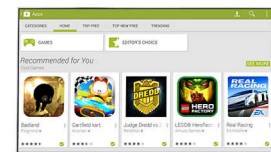

## Obchod Google Play™

Cíťte sa ako dieťa v obchode so sladkosťami. Užívajte si skvelý výber aplikácií, hier a všetkých „dobrot“ dostupných v obchode Google Play™, ako napríklad prehliadač Chrome™, aplikácie YouTube™, Google Movies, Google Music, aplikácie sociálnych sietí a mnoho ďalších... to všetko na vašom televízore so systémom Android.