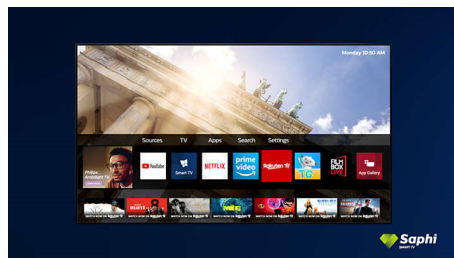

Pametni televizor Saphi

SAPHI je hiter, intuitiven operacijski sistem, s katerim je uporaba Philipsovega pametnega televizorja pravi užitek. Uživate v jasnem ikonskem meniju, do katerega dostopate z enim gumbom. Hitro se pomaknete do priljubljenih Philipsovih aplikacij za pametne televizorje, vključno z aplikacijami YouTube, Netflix in drugimi.