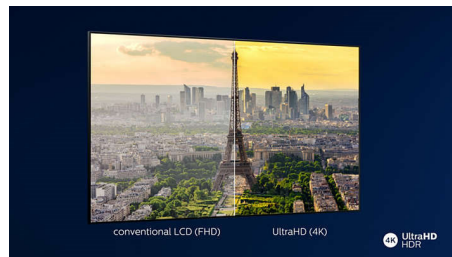

HDR10+

Philipsov televizor HDR10+ se ponaša s kakovostjo slike, ki je še osupljivejša in pristnejša. Dinamični metapodatki omogočajo, da televizor prilagodi ravni svetlosti od okvirja do okvirja. Barve so osupljivo resnične, tako na sončnem nebu kot v templjih, osvetljenih s svečo. Izvirne podrobnosti so ohranjene. Kontrast je brezhiben.

Zasnova

Okvir v sivi barvi. Tanke nogice.

Jasni zvočni posnetki

Jasni zvočni posnetki iz zvočnikov polnega razpona.