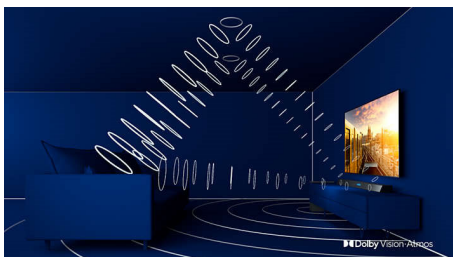

Dolby Vision in Dolby Atmos

Podpora za vrhunski zvok in video format Dolby pomeni, da vsebina HDR, ki jo gledate, videti in slišati veličastno resnično. Naj gre za pretakanje najnovejše serije ali komplet predvajalnika Blu-ray, deležni boste kontrasta, svetlobe in barve, ki odražajo režiserjeve originalne namene. Zvok pa je prostoren, jase, natančen in globok.