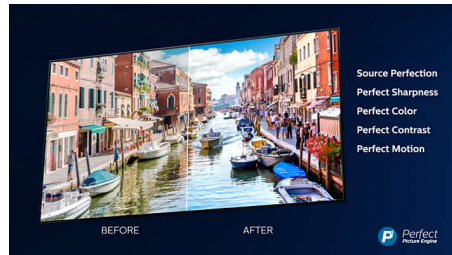

Technológia P5 Perfect Picture Engine

Technológia P5 Engine od spoločnosti Philips poskytuje taký skvelý obraz, ako obsah, ktorý milujete. Details majú zreteľne väčšiu hĺbku. Farby sú jasné a odtiene pleti vyzerať prirodzene. Kontrast je taký ostrý, že precítite každý detail. Pohyb je dokonale plynulý.