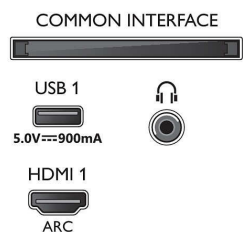

LED Android TV s rozlíšením 4K UHD

146 cm (58") Ambilight TV Podpora hlavných formátov HDR, Technológia P5 Perfect Picture Engine, Televízor Android/hlas. ovlád. pom. AI

Technické údaje

Ambilight

- Ambilight - vlastnosti: Zabudovaný systém Ambilight+hue, Hudba Ambilight, Herný režim, Prispôsobujúce sa farbe steny, Režim Lounge, AmbiWakeup, AmbiSleep
- Verzia Ambilight: 3-stranný

Obraz/Displej

- Pomer strán: 16:9
- Diagonálny rozmer obrazovky (v palcoch): 58 palec
- Diagonálny rozmer obrazovky (metrický): 146 cm

- Displej: 4K Ultra HD LED
- Rozlíšenie panela: 3840 x 2160
- Obrazový engine: Technológia P5 Perfect Picture Engine
- Dokonalejšie zobrazenie: Ultra vysoké rozlíšenie, HDR10+, Dolby Vision, 2100 PPI
- Diagonálny rozmer obrazovky (v palcoch): 58 palcov

Podporované rozlíšenie displeja

- Vstupy z počítača cez všetky konektory HDMI:

58PUS8505/12

Podporované HDR, HDR10/ HLG, až 4K UHD 3840 x 2160 pri 60 Hz

- Obrazové vstupy cez všetky konektory HDMI: až 4K UHD 3840 x 2160 pri 60 Hz, HDR podpora, HDR10/HLG (Hybrid Log Gamma), HDR10+/Dolby Vision

Tuner/Prijem/Vysielanie

- Digitálna TV: DVB-T/T2/T2-HD/C/S/S2
- Prehrávanie videa: PAL, SECAM
- Podpora MPEG: MPEG2, MPEG4

Connections

Side