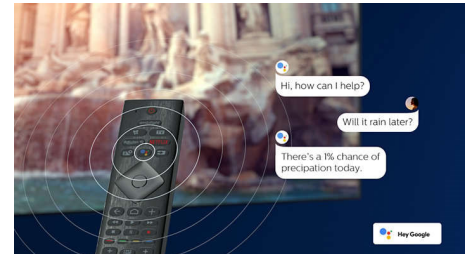

Hlasový asistent

Ovládajte svoj televízor Philips so systémom Android hlasom. Chcete si zahrať hru, pozerat Netflix alebo hľadať obsah a aplikácie v obchode Google Play? Povedzte to svojomu televízoru. Môžete dokonca ovládať všetky inteligentné domáce zariadenia kompatibilné so službou Asistent Google, ako je stmelenie svetiel a nastavenie termostatu počas filmovej noci. Bez toho, aby ste sa postavili z gauča. Dni hľadania diaľkového ovládania televízora skončili. Teraz môžete použiť svoj hlas na ovládanie inteligentného televízora Philips pomocou zariadení s podporou asistenta Alexa, ako napríklad Amazon Echo. S asistentom Alexa môžete zapnúť televízor, prepnúť kanál, prepnúť na hernú konzolu a oveľa viac.