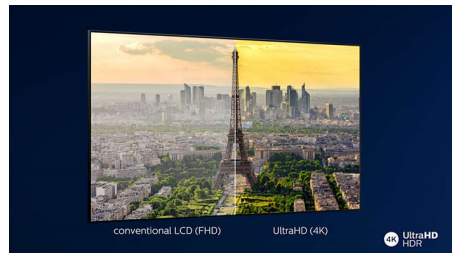

Rozlíšenie 4K UHD HDR

Televízor UHD s rozlíšením 4K od spoločnosti Phillips je kompatibilný so všetkými hlavnými formátmi HDR, vrátane HDR10+ a Dolby Vision. Či už je to vo vašich obľúbených seriáloch alebo najnovších hrách, tie budú hlbšie. Svetlé povrchy žiarivejšie. Farby vernejšie.

Dizajn

Umiestňujete televízor do kúta alebo na nepraktické miesto? Centrálny otočný stojan zabezpečí, aby ste vždy mohli natočiť televízor správnym smerom. Nech ho umiestnite

58PUS8505/12

kamkoľvek, strieborný rám mu dodá sofistikovaný nádych.