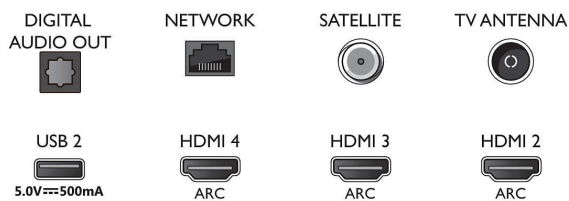

LED Android TV s rozlíšením 4K UHD

146 cm (58") Ambilight TV Podpora hlavných formátov HDR, Technológia P5 Perfect Picture Engine, Televízor Android/hlas. ovlád. pom. AI

Technické údaje

Ambilight

- Ambilight - vlastnosti: Zabudovaný systém Ambilight+hue, Hudba Ambilight, Herný režim, Prispôsobujúce sa farbe steny, Režim Lounge, AmbiWakeup, AmbiSleep
- Verzia Ambilight: 3-stranný

Obraz/Displej

- Pomer strán: 16:9
- Diagonálny rozmer obrazovky (v palcoch): 58 palec
- Diagonálny rozmer obrazovky (metrický): 146 cm

- Displej: 4K Ultra HD LED
- Rozlíšenie panela: 3840 x 2160
- Obrazový engine: Technológia P5 Perfect Picture Engine
- Dokonalejšie zobrazenie: Ultra vysoké rozlíšenie, HDR10+, Dolby Vision, 2100 PPI
- Diagonálny rozmer obrazovky (v palcoch): 58 palcov

Podporované rozlíšenie displeja

- Vstupy z počítača cez všetky konektory HDMI:

58PUS8505/12

Podporované HDR, HDR10/ HLG, až 4K UHD 3840 x 2160 pri 60 Hz

- Obrazové vstupy cez všetky konektory HDMI: až 4K UHD 3840 x 2160 pri 60 Hz, HDR podpora, HDR10/HLG (Hybrid Log Gamma), HDR10+/Dolby Vision

Tuner/Prijem/Vysielanie

- Digitálna TV: DVB-T/T2/T2-HD/C/S/S2
- Prehrávanie videa: PAL, SECAM
- Podpora MPEG: MPEG2, MPEG4

Connections

Side

Bottom