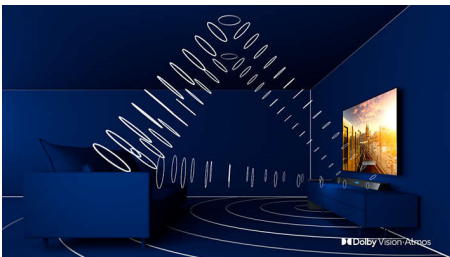

Dolby Vision a Dolby Atmos

Podpora špičkového zvuku a formátov videa od spoločnosti Dolby zaisťuje HDR obsah s neuveriteľne skutočným obrazom a zvukom. Či už pozeráte seriály cez stream, alebo obsah na diskoch Blu-Ray, budú sa vám páčiť kontrast, jas a farby, ktoré odrážajú pôvodné zábery režiséra, ako aj priestorný, zreteľný, detailný a hlboký zvuk.