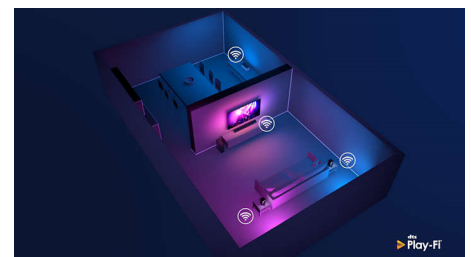

DTS Play-Fi

S funkciou DTS Play-Fi na vašom televízore Philips sa môžete pripojiť na kompatibilné reproduktory v ktorejkoľvek miestnosti. Máte v kuchyni bezdrôtové reproduktory? Počúvajte film počas prípravy občerstvenia alebo si nenechajte ujsť športový komentár, kým odbehnete pre nápoje.

androidtv