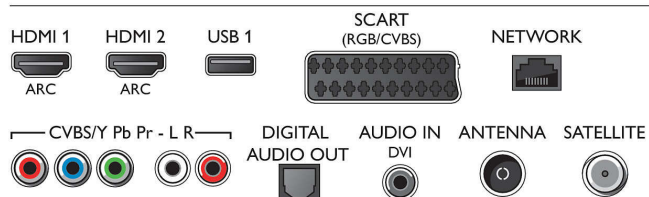

Smart TV

- Interaktivni televizor: HbbTV

Connections

Side

Rear

Specifikacije

- Programski TV-vodnik*: 8-dnevni elektronski vodnik po programih
- Aplikacije Smart TV*: Ogled zamujenega, Netflix, Spotify, Spletne aplikacije, Spletne videoteke, Odprt internetni brskalnik, YouTube
- Social TV: Skype, Twitter

Povezljivost

- Število priključkov HDMI: 4

- Značilnosti tehnologije HDMI: 3D, Zvočni povratni kanal (ARC)
- Število komponentnih vhodov (YPbPr): 1
- EasyLink (HDMI-CEC): Prenos ukazov z daljinskega upravljalnika, Nadzor zvoka sistema, Preklop sistema v stanje pripravljenosti, Samodejni premik podnapisov (Philips)*, Povezava Pixel Plus (Philips)*, Predvajanje z enim dotikom
- Število priključkov SCART (RGB/CVBS): 1
- Število priključkov USB: 2
- Brežžična povezava: Vgrajen Wi-Fi 2 x 2
- Ostali priključki: S potrdilom CI+1.3, Zvočni vhod (DVI), Antena IEC75, Standardni vmesnik plus (CI+), Ethernet-LAN RJ-45, Digitalni avdio izhod (optični), Zvočni vhod L/D, Izhod za slušalke, Storitveni priključek