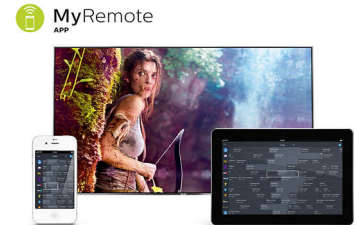

MyRemote*

Televizor Philips upravljate s pametno napravo. Aplikacija MyRemote vam omogoča najenostavnejšo izmenjavo vsebin med pametno napravo in televizorjem (SimplyShare), prenašanje digitalnih TV-vsebin v tablični računalnik (Wi-Fi Smart Screen) in spremljanje programskega vodnika, s katerim lahko izberete oddaje, ki jih želite gledati.