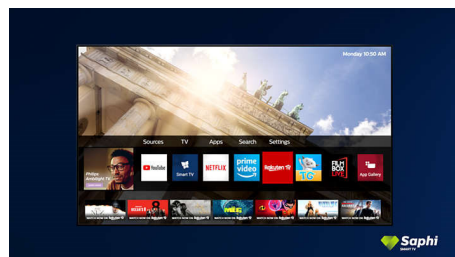

Dolby Vision och Dolby Atmos

Stöd för Dolbys förstklassiga ljud- och videoformat innebär att det HDR-innehåll du

tittar på får ljud och bild som ger en otroligt äkta känsla. Oavsett om det är den senaste streamingserien eller en Blu-Ray-box får du en framställning med den kontrast, ljusstyrka och färg som det var tänkt när inspelningen gjordes. Hör nyanserat ljud med klarhet, detaljer och djup.

Saphi Smart-TV

SAPHI är ett snabbt och intuitivt operativsystem som gör din Philips Smart-TV ett sant nöje att använda. Få åtkomst till en tydlig ikonbaserad meny med endast en knapp. Navigera snabbt till populära Philips Smart-TV-appar som YouTube, Netflix och mycket mer.