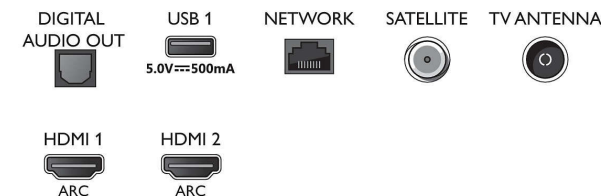

Tillbehör

- Tillbehör som medföljer: Fjärrkontroll, 2 x AAA-batterier, Nätkabel, Snabbstartguide, Broschyr med juridisk information och säkerhetsinformation, Bordsställning

Design

- TV:ns färger: Plastram i mellansilver
- Stativdesign: Bordsstativ i mellansilver

Mått

- Låddjup: 185.0 mm
- Lådhöjd: 1034.0 mm
- Lådbredd: 1757.0 mm
- Produktvikt: 30,1 kg
- Bredd: 1 581.0 mm
- Ställ, höjd: 18.4 mm
- Bredd (med stativ): 1581.0 mm
- Kompatibel med väggfäste: 400 x 200 mm
- Höjd: 894.0 mm
- Ställ, djup: 284.5 mm
- Vikt inkl. förpackning: 37,5 kg
- Djup: 86,1 mm
- Ställ, bredd: 806.7 mm
- Höjd (med stativ): 912.4 mm
- Djup (med stativ): 284.5 mm
- Produktvikt (+stativ): 30.5 kg

Connections

Side

Bottom

Publiceringsdatum
2023-06-30

Version: 8.8.2

© 2023 Koninklijke Philips N.V.
Med ensamrätt.

Specifikationerna kan ändras utan föregående meddelande. Alla varumärken tillhör Koninklijke Philips N.V. eller sina respektive ägare.