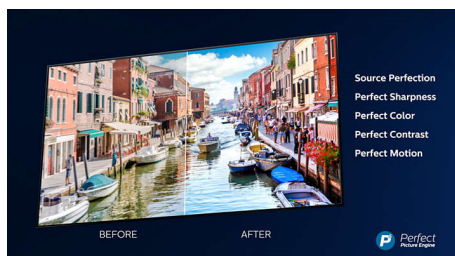

P5 Perfect Picture Engine

Med Philips P5-processorn får du en bild som är lika fantastisk som innehållet du gillar. Detaljerna har märkbart större djup. Färgerna är livfulla och hudtonerna ser naturliga ut. Kontrasten är så skarp att du känner varenda detalj. Rörelser är helt jämna.