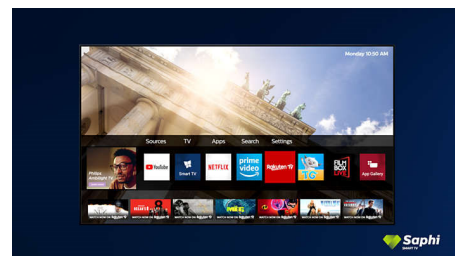

SAPHI TV Collection

Philips TV Collection. Netflix, Prime Video och mycket mer.