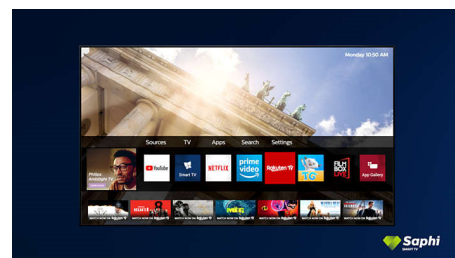

Saphi Smart-TV

SAPHI är ett snabbt och intuitivt operativsystem som gör din Philips Smart-TV ett sant nöje att använda. Njut av fantastisk bildkvalitet och få åtkomst till en tydlig ikonbaserad meny med endast en knapp. Använd TV:n enkelt, och navigera snabbt till populära Philips Smart-TV-appar inklusive YouTube, Netflix och mycket mer.

Tydligt ljud

Tydligt ljud från nedåtriktade högtalare.

Kraftfull bas

Skarp och tydlig dialog. Kraftfull bas.

Design

Ram i ljust silver. Tunna fötter.