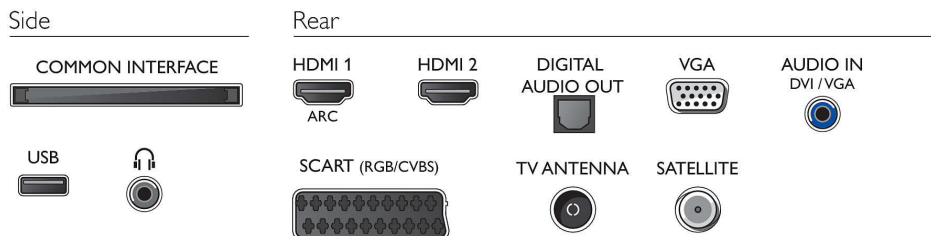

Napajanje

- Omrežno napajanje: 220–240 V AC, 50/60 Hz
- Temperatura okolja: 5 °C do 35 °C
- Poraba energije v stanju pripravljenosti: $0,3\text{ W}$
- Razred na energetski oznaki: A
- Moč na energetski oznaki EU: 24 W
- Funkcije varčevanja z energijo: Časovnik za samodejni izklop, Način Eco, Izklop slike (za radio)
- Poraba energije v izklopljenem stanju: $0,3$
- Letna poraba energije: 35 kWh

Dodatna oprema

- Priložena dodatna oprema: Daljinski upravljalnik, Namizno stojalo, Napajalni kabel, vodnik za hiter začetek, Brošura s pravnimi in varnostnimi informacijami, Garancijski list

Dimenzije

- Širina izdelka: 512 mm
- Višina izdelka: 308 mm
- Globina izdelka: 35 mm
- Teža izdelka: 2,6 kg
- Širina izdelka (s stojalom): 512 mm
- Višina izdelka (s stojalom): 317 mm
- Globina izdelka (s stojalom): 112 mm
- Teža izdelka (s stojalom): 2,7 kg
- Širina škatle: 600 mm
- Višina škatle: 390 mm
- Globina škatle: 100 mm
- Teža vključno z embalažo: 3,5 kg
- Združljiv s stenskim nosilcem: 75 x 75 mm

Connections

Datum izdaje 2023-10-09

Različica: 2.2.1

EAN: 87 18863 00293 3

© 2023 Koninklijke Philips N.V.
Vse pravice pridržane.

Specifikacije se lahko spremenijo brez predhodnega obvestila. Blagovne znamke so v lasti podjetja Koninklijke Philips N.V. ali drugih lastnikov.

www.philips.com

* Elektronski programski vodnik in dejanska vidljivost (do 8 dni) sta odvisna od države in operaterja.
* Poraba energije v kWh na leto za televizor, ki deluje 4 ure na dan 365 dni. Dejanska poraba energije je odvisna od uporabe televizorja.
* Televizor podpira sprejem DVB za nekodirane kanale. Določeni operaterji DVB mogoče niso podprti. Posodobljen seznam si lahko ogledate med pogostimi vprašanji na Philipsovi spletni strani za podporo. Nekateri operaterji zahtevajo modul za pogojni dostop in naročnino. Za več informacij se obrnite na operaterja.
* (Philips) združljivo samo z določenimi predvajalniki Philips.