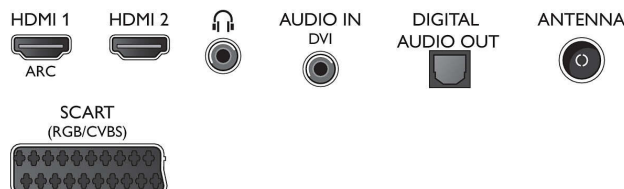

Príkon

- Napájanie zo siete: AC 220 – 240 V, 50/60 Hz
- Okolité teplota: 5 °C až 35 °C
- Spotr. energie v pohotovostnom stave: $0,3\text{ W}$
- Trieda energetického štítku
- Energetický štítk Európskej únie: 40 W
- Funkcie úspory energie: Časovač automatického vypnutia, Režim Eko, Vypnutie obrazu (pre rádio)
- Spotreba energie v režime vypnutia: $0,3$
- Ročná spotreba energie: 59 kWh

Príslušenstvo

- Dodávané príslušenstvo: Diaľkové ovládanie, Podstavec na stôl, Sieťový napájací kábel, Stručná príručka spustenia, Brožúrka s právnymi a bezpečnostnými informáciami, Záručný list

Rozmery

- Šírka prístroja: 726 mm
- Výška prístroja: 424 mm
- Hĺbka prístroja: 64 mm
- Hmotnosť výrobku: 5 kg
- Šírka zostavy (so stojanom): 726 mm
- Výška zostavy (so stojanom): 485 mm
- Hĺbka zostavy (so stojanom): 186 mm
- Hmotnosť produktu (+ stojan): 5.6 kg
- Šírka krabice: 798 mm
- Výška krabice: 564 mm
- Hĺbka krabice: 133 mm
- Hmotnosť vrátane balenia: 8,1 kg
- Kompatibilné s nástennými držiakmi: 100 x 100 mm

Connections

Side

Rear

Dátum vydania
2023-10-05

Verzia: 3.1.1

EAN: 87 12581 71831 2

© 2023 Koninklijke Philips N.V.
Všetky práva vyhradené.

Autor si vyhradzuje právo zmeny špecifikácií bez oznámenia. Ochranné známky sú majetkom Koninklijke Philips N.V. alebo ich príslušných vlastníkov.

www.philips.com

* Vyžaduje sa aktualizácia softvéru pre funkcie Pause TV a Nahrávanie na USB. Viac informácií o aktualizácii softvéru nájdete na stránke www.philips.com/TV a kliknite na podporu.

* Televízor podporuje príjem signálu DVB voľne prístupného vysielania. Špecifickí operátori DVB nemusia byť podporovaní. Aktuálny zoznam nájdete v časti Najčastejšie otázky na stránke podpory výrobkov spoločnosti Philips. Niektorí operátori vyžadujú podmienený prístup a registráciu. Ďalšie informácie získate u svojho operátora.

* Spotreba energie v kWh za rok na základe spotreby energie televízora spusteného 4 hodiny denne po dobu 365 dní. Skutočná spotreba energie bude závisieť od spôsobu využívania televízora.

* Funkcia elektronického sprievodcu programom a zobrazenie plánovaných programov (maximálne 8 dní) závisí od konkrétnej krajiny a operátora.

* (Philips) kompatibilné iba s konkrétnym prehrávačom značky Philips.