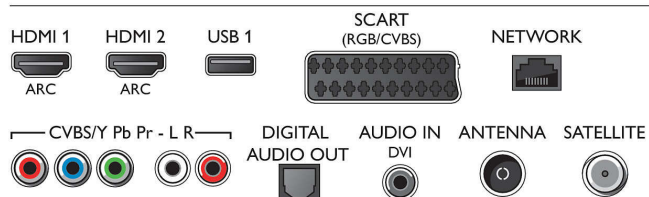

Smart TV

- Interaktívny TV: HbbTV

Connections

Side

Rear

Technické údaje

- Sprievodca TV programom*: 8-dňový elektr. sprievodca programom
- Aplikácie SmartTV*: Catch-up TV, Netflix, Spotify, Online aplikácie, Online video obchody, Otvorený internetový prehľadávač, YouTube
- Social TV: Skype, Twitter