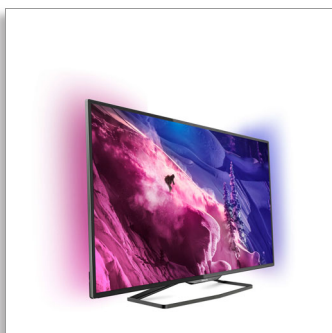

Philips 6900 series
Ultra tenký Smart LED
televízor s rozlíšením Full
HD

140 cm (55")

Full HD LED TV
Dvojjadrový procesor
DVB-T/T2/C/S/S2

55PFS6909

Ultra tenký Smart LED televízor s rozlíšením Full HD

s funkciou 2-stranného osvetlenia Ambilight

Inteligentný LED televízor zo série Philips 6900 s výnimočne tenkým rámom rezaným diamantom, ktorý si vás získa. Ale nie je to len krásny kúsok: je plný vynikajúcich funkcií napr. Ambilight, 3D, Skype™ a mnohých ďalších.