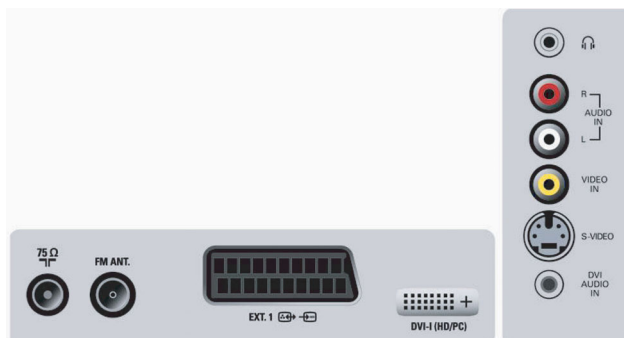

Kompakt och tunn design

I den här designen läggs tyngdpunkten på en slimmad, kompakt utformning som sparar utrymme och passar in överallt.

FM-radio

En radio med kapacitet för att lagra 40 förinställda FM-kanaler är inbyggd. Namngivning på skärmen gör det lätt att navigera och dessutom ingår en praktisk skärmsläckare med klocka som du kan använda när du lyssnar.

PC-ingång

Med PC-ingången kan du ansluta din TV till en dator och använda TV:n som en datorskärm.

Smart Picture och Smart Sound

Philips förinställningar för Smart Picture och Smart Sound ger dig direktåtkomst via en enda knapp på fjärrkontrollen. Du kan välja optimala bild- och ljudinställningar för de olika bild- och ljudlägena.

DVI-I-ingång

Den okomprimerade, digitala RGB-signalen ansluts från källan till skärmen med hög bandbredd via en DVI-I-ingång. Genom att eliminera konverteringen av den digitala signalen till analog så blir bilden opåverkad, tydlig och flimmerfri. DVI-ingången hanterar HDCP-kopieringsskydd, vilket tillåter visning av kopieringsskyddade program från digitaldekodare, DVD-spelare och HD-recorders. DVI-I är en framtidssäkrad funktion eftersom den kan anslutas till alla HDMI-enheter (en adapterkabel krävs). DVI-I input kan även hantera analoga signaler för PC-VGA.

Publiceringsdatum
2023-10-09

Version: 3.0.8

EAN: 87 10895 94344 4

© 2023 Koninklijke Philips N.V.
Med ensamrätt.

Specifikationerna kan ändras utan föregående meddelande. Alla varumärken tillhör Koninklijke Philips N.V. eller sina respektive ägare.

www.philips.com