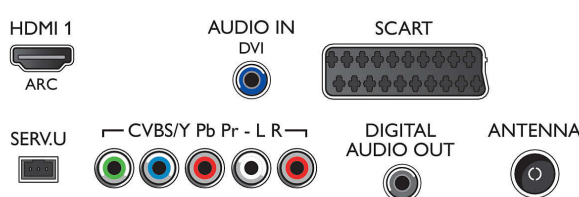

Prípojiteľnosť

- Počet AV konektorov: 1
- Počet pripojení HDMI: 2
- Počet konektorov Scart (RGB/CVBS): 1
- Počet konektorov USB: 1
- Iné pripojenia: Anténa IEC75, Common Interface Plus (CI+), Slúchadlový výstup, Zvukový vstup Ľ/P, Digitálny zvukový výstup (koaxiálny)

Príkon

- Napájanie zo siete: AC 220 – 240 V, 50/60 Hz
- Okolitá teplota: 5 °C až 35 °C
- Spotr. energie v pohotovostnom stave: $0,3\text{ W}$
- Trieda energetického štítku: A+
- Energetický štítok Európskej únie: 58 W
- Funkcie úspory energie: Časovač automatického vypnutia, Režim Eko, Vypnutie obrazu (pre rádio)
- Spotreba energie v režime vypnutia: $0,3$
- Ročná spotreba energie: 85 kWh

Príslušenstvo

- Dodávané príslušenstvo: Diaľkové ovládanie, Dve batérie AAA, Podstavec na stôl, Stručná príručka spustenia, Brožúrka s právnymi a bezpečnostnými informáciami, Záručný list, Postranný kábel na pripojenie AV, Manuál používateľa

Rozmery

- Šírka prístroja: 1060 mm
- Výška prístroja: 632,4 mm
- Hĺbka prístroja: 65,2 mm
- Hmotnosť výrobku: 13,1 kg
- Šírka zostavy (so stojanom): 1060 mm
- Výška zostavy (so stojanom): 685,4 mm
- Hĺbka zostavy (so stojanom): 289 mm
- Hmotnosť produktu (+ stojan): 15,3 kg
- Šírka krabice: 1160 mm
- Výška krabice: 725 mm
- Hĺbka krabice: 150 mm
- Hmotnosť vrátane balenia: 18,5 kg
- Kompatibilné s nástennými držiakmi: 200 x 200 mm

Side

Rear

Dátum vydania
2023-08-04

Verzia: 5.0.3

EAN: 87 12581 68637 6

© 2023 Koninklijke Philips N.V.
Všetky práva vyhradené.

Autor si vyhradzuje právo zmeny špecifikácií bez oznámenia. Ochranné známky sú majetkom Koninklijke Philips N.V. alebo ich príslušných vlastníkov.

www.philips.com

* Nahrávanie na zariadenie USB podporujú len digitálne kanály. Nahrávanie môže byť obmedzené funkciou ochrany pred kopírovaním (CI+). Môžu platiť obmedzenia pre konkrétne krajiny a kanály.

* Televízor podporuje príjem signálu DVB voľne prístupného vysielania. Špecifickí operátori DVB nemusia byť podporovaní. Aktuálny zoznam nájdete v časti Najčastejšie otázky na stránke podpory výrobkov spoločnosti Philips. Niektorí operátori vyžadujú podmienený prístup a registráciu. Ďalšie informácie získate u svojho operátora.

* Spotreba energie v kWh za rok na základe spotreby energie televízora spusteného 4 hodiny denne po dobu 365 dní. Skutočná spotreba energie bude závisieť od spôsobu využívania televízora.

* Funkcia elektronického sprievodcu programom a zobrazenie plánovaných programov (maximálne 8 dní) závisí od konkrétnej krajiny a operátora.