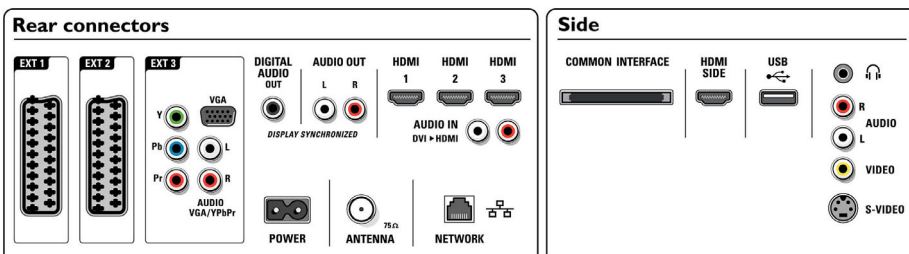

Reprodukory

- Vstavané reproduktory: 2
- Typy reproduktorov: 2 integrované subwoofery,

Reproduktor s kužeľ. klenbou

Pripojiteľnosť

- EasyLink (HDMI-CEC): Prehrávanie jedným dotykcom, Systémové ovládanie zvuku, Pohotovostný režim systému
- Predné/bočné konektory: HDMI v1.3, Vstup S-video, CVBS vstup, Zvukový vstup Ľ/P, Slúchadlový výstup, USB
- Ext 1 Scart: Zvuk Ľ/P, CVBS vstup, RGB
- Ext 2 Scart: Zvuk Ľ/P, CVBS vstup, RGB
- Iné pripojenia: Analógový audio Ľavý/Pravý výstup, Výstup S/PDIF (koaxiálny), Bežné rozhranie
- Pripojenie do siete PC: S certifikátom DLNA 1.0
- Ext 3: YPbPr, Zvukový vstup Ľ/P, PC-vstup VGA
- Ext 4: HDMI v1.3
- Ext 5: HDMI v1.3
- Ext 6: HDMI v1.3

- Dodávané príslušenstvo: kábel antény RF, Sieťový napájací kábel, Stručná príručka spustenia, Manuál používateľa, Potvrdenie záruky, Dialkové ovládanie, Batérie pre diaľkové ovládanie

Rozmery

- Šírka prístroja: 953 mm
- Výška prístroja: 604 mm
- Hĺbka prístroja: 101 mm
- Hmotnosť výrobku: 19 2 kg
- Výška zostavy (so stojanom): 677 mm
- Hĺbka zostavy (so stojanom): 242 mm
- Hmotnosť produktu (+ stojan): 23.2 kg
- Šírka krabice: 1067 mm
- Výška krabice: 819 mm
- Hĺbka krabice: 300 mm
- Hmotnosť vrátane balenia: 29 kg
- Šírka stojana: 520 mm
- Kompatibilné s nástennými držiakmi: 200 x 200 mm