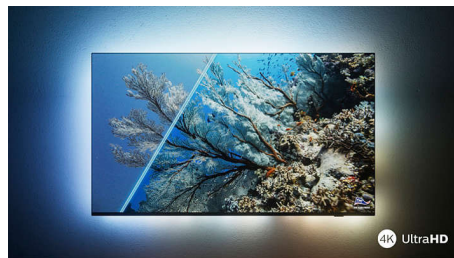

Podporuje všetky dôležité HDR formáty

Televízor UHD s rozlíšením 4K od spoločnosti Philips je kompatibilný so všetkými dôležitými formátmi HDR, vrátane Dolby Vision. Či už je to vo vašich obľúbených seriáloch alebo najnovších hrách, tie nebudú hlbšie. Svetlé povrchy žiarivejšie. Farby vernejšie.

Pripojenie cez HDMI

Ready for gaming

Váš televízor Philips sa môže pochváliť najnovším pripojením HDMI a automaticky sa prepne do nastavenia s nízkym oneskorením, keď začnete hrať hru na konzole. Herný režim funkcie Ambilight prenesie akciu priamo do vašej obývačky.

Tenký atraktívny vzhľad

Hľadáte televízor, ktorý sa hodí do vašej izby? Tento inteligentný televízor s rozlíšením 4K je na to skvelý! Prakticky bezrámová obrazovka zapadne v podstate do každého typu interiéru. A tenké nožičky zároveň vzbudia dojem, že obrazovka sa vznáša nad televíznou zostavou alebo stolom.

Sivý rám. Tenké nožičky.

Sivý rám. Tenké nožičky.

Hlasové ovládanie za pomoci umelej inteligencie

Tento systém Android TV od spoločnosti Philips vám umožňuje vybrať si hlasového asistenta. Ovládajte televízor hlasom pomocou inteligentných domácich zariadení kompatibilných s pomocníkom Google Assistant.

Dolby Vision Atmos

androidtv