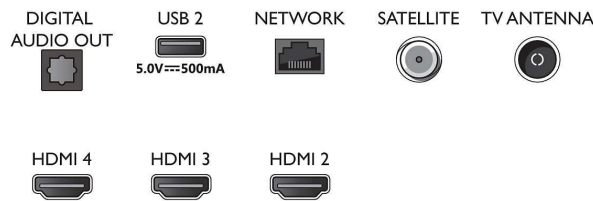

Televízor 4K UHD Android

3-stranná funkcia Ambilight TV Podpora hlavných formátov HDR, Dolby Vision a Dolby Atmos, 164 cm (65")
Android TV

65PUS7906/12

Technické údaje

Ambilight

- Ambilight - vlastnosti: Zabudovaná funkcia Ambilight, Herný režim, Režim Lounge, Prispôsobujúce sa farbe steny
- Verzia Ambilight: 3-stranný

Obraz/Displej

- Pomer strán: 16:9
- Diagonálny rozmer obrazovky (v palcoch): 65 palec
- Diagonálny rozmer obrazovky (metrický): 164 cm

- Displej: 4K Ultra HD LED
- Rozlíšenie panela: 3840 x 2160
- Obrazový engine: Pixel Precise Ultra HD
- Dokonalejšie zobrazenie: Ultra vysoké rozlíšenie, Dolby Vision, HLG (Hybrid Log Gamma), Kompatibilný s formátom HDR10+
- Diagonálny rozmer obrazovky (v palcoch): 65 palcov

Podporované rozlíšenie displeja

- Vstupy z počítača cez všetky konektory HDMI: až

- 4K UHD 3840 x 2160 pri 60 Hz, Podporované HDR, HDR10/ HLG
- Obrazové vstupy cez všetky konektory HDMI: až 4K UHD 3840 x 2160 pri 60 Hz, HDR podpora, HDR10/HLG (Hybrid Log Gamma), HDR10+/Dolby Vision

Tuner/Príjem/Vysielanie

- Digitálna TV: DVB-T/T2/T2-HD/C/S/S2
- Prehrávanie videa: PAL, SECAM
- Podpora MPEG: MPEG2, MPEG4

Connections

Side

Bottom