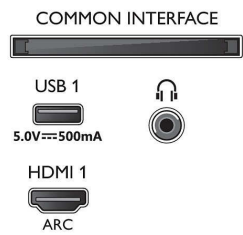

Televízor 4K UHD Android

3-stranná funkcia Ambilight TV Podpora hlavných formátov HDR, Dolby Vision a Dolby Atmos, 164 cm (65")
Android TV

65PUS7906/12

Technické údaje

Ambilight

- Ambilight - vlastnosti: Zabudovaná funkcia Ambilight, Herný režim, Režim Lounge, Prispôsobujúce sa farbe steny
- Verzia Ambilight: 3-stranný

Obraz/Displej

- Pomer strán: 16:9
- Diagonálny rozmer obrazovky (v palcoch): 65 palec
- Diagonálny rozmer obrazovky (metrický): 164 cm

- Displej: 4K Ultra HD LED
- Rozlíšenie panela: 3840 x 2160
- Obrazový engine: Pixel Precise Ultra HD
- Dokonalejšie zobrazenie: Ultra vysoké rozlíšenie, Dolby Vision, HLG (Hybrid Log Gamma), Kompatibilný s formátom HDR10+
- Diagonálny rozmer obrazovky (v palcoch): 65 palcov

Podporované rozlíšenie displeja

- Vstupy z počítača cez všetky konektory HDMI: až

- 4K UHD 3840 x 2160 pri 60 Hz, Podporované HDR, HDR10/ HLG
- Obrazové vstupy cez všetky konektory HDMI: až 4K UHD 3840 x 2160 pri 60 Hz, HDR podpora, HDR10/HLG (Hybrid Log Gamma), HDR10+/Dolby Vision

Tuner/Príjem/Vysielanie

- Digitálna TV: DVB-T/T2/T2-HD/C/S/S2
- Prehrávanie videa: PAL, SECAM
- Podpora MPEG: MPEG2, MPEG4

Connections

Side