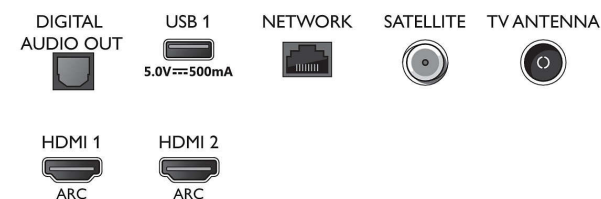

- Pomer strán: 16:9
- Diagonálny rozmer obrazovky (v palcoch): 50 palec
- Diagonálny rozmer obrazovky (metrický): 126 cm
- Displej: 4K Ultra HD LED

- Rozlíšenie panela: 3840 x 2160
- Obrazový engine: Technológia P5 Perfect Picture Engine
- Dokonalejšie zobrazenie: Ultra vysoké rozlíšenie, Dolby Vision, HDR10+, 1700 PPI, HLG (Hybrid Log Gamma)
- Diagonálny rozmer obrazovky (v palcoch): 50 palcov

Bottom

4K UHD LED televízor Smart TV

126 cm (50") Ambilight TV Podpora hlavných formátov HDR, Technológia P5 Perfect Picture Engine, Zabudovaný asistent Alexa

Technické údaje

- Indikátor sily signálu
- Teletext: 1 000-stránkový Hypertext
- Podpora HEVC