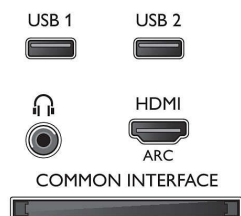

Príkon

- Napájanie zo siete: AC 220 – 240 V, 50/60 Hz
- Okolité teplota: 5 °C až 35 °C
- Spotr. energie v pohotovostnom stave: $0,3\text{ W}$
- Trieda energetického štítku: A++
- Energetický štítok Európskej únie: 48 W

- Funkcie úspory energie: Časovač automatického vypnutia, Režim Eko, Vypnutie obrazu (pre rádio)
- Spotreba energie v režime vypnutia: $0,3\text{ W}$
- Ročná spotreba energie: 70 kWh

Príslušenstvo

- Dodávané príslušenstvo: Diaľkové ovládanie, Stolový otočný stojan, Dve batérie AAA, Siet'ový napájací kábel, Stručná príručka spustenia, Brožúrka s právnymi a bezpečnostnými informáciami, Záručný list
- Voliteľné príslušenstvo: Kamera na televízor Philips PTA317

Rozmery

- Šírka prístroja: 1243 mm
- Výška prístroja: 721 mm
- Hĺbka prístroja: 78 mm
- Hmotnosť výrobku: 17,2 kg
- Šírka zostavy (so stojanom): 1243 mm
- Výška zostavy (so stojanom): 775 mm
- Hĺbka zostavy (so stojanom): 280 mm
- Hmotnosť produktu (+ stojan): 18,6 kg
- Šírka krabice: 1470 mm
- Výška krabice: 830 mm
- Hĺbka krabice: 133 mm
- Hmotnosť vrátane balenia: 24,3 kg
- Kompatibilné s nástennými držiakmi: 400 x 400 mm

Connections

Side