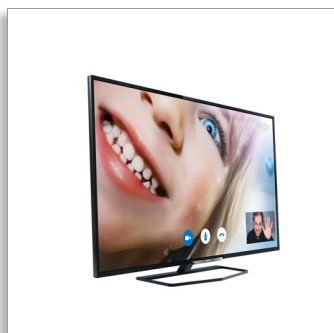

Philips 5000 series  
Tenký LED televízor  
s rozlíšením Full HD

**140 cm (55")**

Full HD LED TV  
Dvojjadrový procesor  
DVB-T/C

**55PFH5509**

## Tenký LED televízor s rozlíšením Full HD

### So službou Smart TV

Jednoducho sa pripojte k svetu obsahu online a cez službu Skype™ komunikujte so svojimi najbližšími – to všetko pomocou tohto Smart LED televízora s rozlíšením Full HD zo série Philips 5500 s integrovaným rozhraním Wi-Fi. Vychutnajte si extrémne čistý a živý obraz z akéhokoľvek zdroja vďaka jadrú Pixel Plus HD.

### Wi-Fi Miracast™\*

Prenášajte obraz zo smart zariadenia na obrazovku svojho televízora a podelte sa oň s priateľmi a rodinou. Od fotografií, cez videá, hry a ďalší obsah – prenášajte všetko zo svojho smartfónu a tabletu na veľkú obrazovku pomocou jednoduchého príkazu.