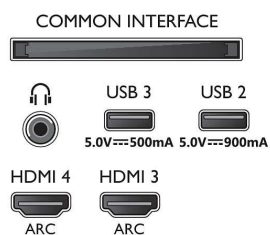

OLED-televizor 4K UHD z OS Android TV

P5 z umetno inteligenco Zvok Dolby Atmos, Televizor s 4-stranskim Ambilightom, 164 cm (65") z OS Android TV

65OLED856/12

Specifikacije

Ambilight

- Funkcije Ambilight: Vgrajena osvetlitev Ambilight+Hue, Ambilight Music, Način igre, Prilagoditev barvi stene, Način za salonsko vzdušje, AmbiWakeup, AmbiSleep, Brezžični domači zvočniki Philips
- Različica Ambilighta: 4-stranska

Slika/zaslon

- Razmerje stranic: 16 : 9
- Velikost diagonale zaslona (v palcih): 65 palec

- Velikost diagonale zaslona (cm): 164 cm
- Zaslon: OLED-televizor 4K Ultra HD
- Ločljivost zaslona: 3840 x 2160
- Slikovni procesor: P5 z umetno inteligenco
- Izboljšava slike: Izjemno visoka ločljivost, Širok barvni razpon 99 %, DCI/P3, Dolby Vision, HDR10+, Perfect Natural Motion, Način A.I. PQ, Podpora za CalMAN, Upravljanje barv ISF, Micro Dimming Perfect
- Velikost diagonale zaslona (v palcih): 65 palec

Podprta ločljivost zaslona

- Računalniški vhodi na priključku HDMI1/2: Podpira HDMI2.1, do 4K UHD pri 120 Hz, Podpora za HDR, HDR10/HLG, HDR10+/Dolby Vision
- Računalniški vhodi na priključku HDMI3/4: Podpira HDMI2.0
- Video vhodi na priključku HDMI1/2: Podpira HDMI2.1, do 4K UHD pri 120 Hz, Podpora za HDR, HDR10/HLG, HDR10+/Dolby Vision
- Video vhodi na priključku HDMI3/4: Podpira HDMI2.0

Connections

Side