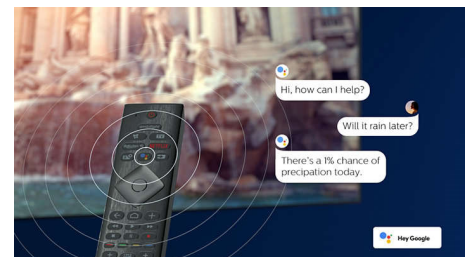

Glasovno upravljanje z AI

Pritisnite gumb na daljinskem upravljalniku, če želite govoriti s Pomočnikom Google. Z lastnim glasom upravljajte televizor ali pametne domače naprave, ki podpirajo Pomočnika Google. Ali pa prosite Alexo, naj upravlja televizor, prek naprave, ki podpirajo Alexo.