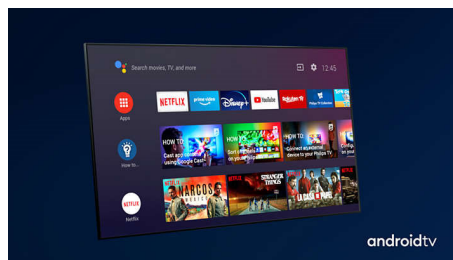

Preprosto pameten. Android TV.

Philipsov televizor z OS Android TV zagotovi želeno vsebino, kadar koli jo želite. Osnovni zaslon lahko prilagodite tako, da bodo na njem prikazane najbolj priljubljene aplikacije, zato bo pretakanje filmov in oddaj enostavnejše. Gledanje nadaljujte od tam, kjer ste ostali.

65OLED856/12