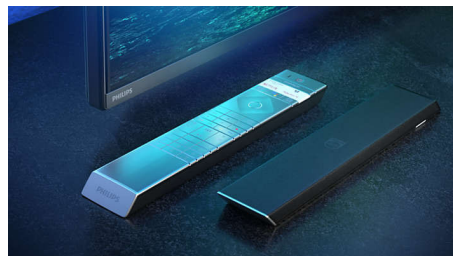

Procesor P5 z AI

Philipsov procesor P5 z AI skrbi za prikaz slike, ki vam pričara občutek, kot da ste tam. Algoritem globokega učenja z AI obdeluje slike podobno kot človeški možgani. Ne glede na to, kaj gledate, so podrobnosti in kontrast na slikah videti resnični, barve so bogate in gibanje gladko.

OLED-televizor Philips

Z OLED-televizorjem Philips dobite širši vidni kot in edinstveno pristno sliko. Črne barve so globlje, barve so pristnejše. Zasenčeni detajli in poudarki so natančni. Vsi glavni formati HDR so podprti. Občutili boste vsak prizor, kot je bil zamišljen.

Dolby Vision in Dolby Atmos

Podpora za vrhunski zvok in video formate Dolby pomeni, da bodo spremljane vsebine HDR videti in slišati božansko. Slika bo videti, kot si jo je režiser zamislil, prostorski zvok pa bo razločen in globok.

Vrhunski materiali

Vsak delček tega televizorja je dovršen, tako na pogled, kot na otip. Izjemno tanka kovinska obroba. Temno kromirano kovinsko T-stojalo. Daljinski upravljalnik je obdan z mehkim usnjem s teksturo, ki nudi prijeten oprijem, hkrati pa je prava paša za oči.