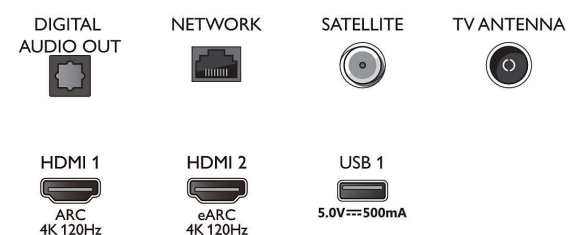

Slika/zaslon

- Razmerje stranic: 16 : 9
- Velikost diagonale zaslona (v palcih): 65 palec

- Velikost diagonale zaslona (cm): 164 cm
- Zaslon: OLED-televizor 4K Ultra HD
- Ločljivost zaslona: 3840 x 2160
- Slikovni procesor: P5 z umetno inteligenco
- Izboljšava slike: Izjemno visoka ločljivost, Širok barvni razpon 99 %, DCI/P3, Dolby Vision, HDR10+, Perfect Natural Motion, Način A.I. PQ, Podpora za CalMAN, Upravljanje barv ISF, Micro Dimming Perfect
- Velikost diagonale zaslona (v palcih): 65 palec

Podprta ločljivost zaslona

- Računalniški vhodi na priključku HDMI1/2: Podpira HDMI2.1, do 4K UHD pri 120 Hz, Podpora za HDR, HDR10/HLG, HDR10+/Dolby Vision
- Računalniški vhodi na priključku HDMI3/4: Podpira HDMI2.0
- Video vhodi na priključku HDMI1/2: Podpira HDMI2.1, do 4K UHD pri 120 Hz, Podpora za HDR, HDR10/HLG, HDR10+/Dolby Vision
- Video vhodi na priključku HDMI3/4: Podpira HDMI2.0

Connections

Side

Bottom

OLED-televizor 4K UHD z OS Android TV

P5 z umetno inteligenco Zvok Dolby Atmos, Televizor s 4-stranskim Ambilightom, 164 cm (65") z OS Android TV

Specifikacije

Sprejemnik/sprejem/prenos