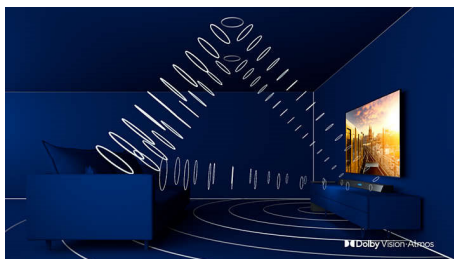

Dolby Vision in Dolby Atmos

Podpora za vrhunski zvok in video formate Dolby pomeni, da bodo spremljane vsebine HDR videti in slišati božansko. Slika bo videti, kot si jo je režiser zamislil, prostorski zvok pa bo razločen in globok.