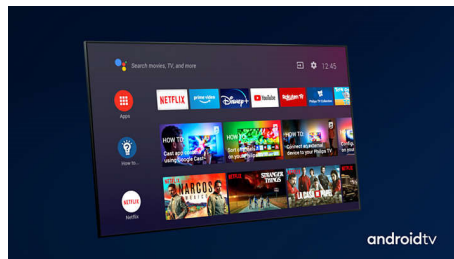

Preprosto pameten. Android TV.

Philipsov televizor z OS Android TV zagotovi zeleno vsebino, kadar koli jo želite. Osnovni zaslon lahko prilagodite tako, da bodo na njem prikazane najbolj priljubljene aplikacije, zato bo pretakanje filmov in oddaj enostavnejše. Gledanje nadaljujte od tam, kjer ste ostali.