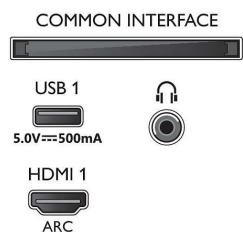

Televizor 4K UHD z OS Android TV

Televizor s 3-stranskim Ambilightom Podprti vsi pomembnejši formati HDR, Dolby Vision in Dolby Atmos, 139 cm (55") z OS Android TV

Specifikacije

Ambilight

- Funkcije Ambilight: Vgrajena osvetlitev Ambilight, Način igre, Način za salonsko vzdušje, Prilagoditev barvi stene
- Različica Ambiligha: 3-stranska

Slika/zaslon

- Razmerje stranic: 16 : 9
- Velikost diagonale zaslona (v palcih): 55 palec
- Velikost diagonale zaslona (cm): 139 cm
- Zaslon: LED-televizor 4K Ultra HD

- Ločljivost zaslona: 3840 x 2160
- Slikovni procesor: Pixel Precise Ultra HD
- Izboljšava slike: Izjemno visoka ločljivost, Dolby Vision, HLG (Hybrid Log Gamma), Združljivo s HDR10+
- Velikost diagonale zaslona (v palcih): 55 palec

Podprta ločljivost zaslona

- Računalniški vhodi na vseh priključkih HDMI: do 4K UHD 3840 x 2160 pri 60 Hz, Podpora za HDR,

55PUS7906/12

HDR10/HLG

- Video vhodi na vseh priključkih HDMI: do 4K UHD 3840 x 2160 pri 60 Hz, Podpora HDR, HDR10/HLG (Hybrid Log Gamma), HDR10+/Dolby Vision

Sprejemnik/sprejem/prenos

- Digitalni televizor: DVB-T/T2/T2-HD/C/S/S2
- Predvajanje videa: PAL, SECAM
- Podpora za MPEG: MPEG2, MPEG4
- Programski TV-vodnik*: 8-dnevni elektronski vodnik po programih

Connections

Side