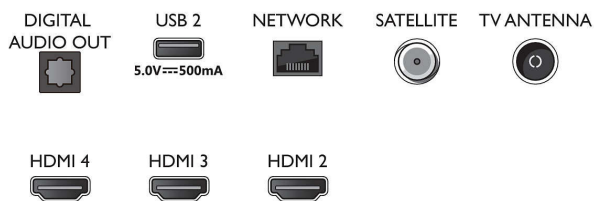

Televizor 4K UHD z OS Android TV

Televizor s 3-stranskim Ambilightom Podprti vsi pomembnejši formati HDR, Dolby Vision in Dolby Atmos, 139 cm (55") z OS Android TV

Specifikacije

Ambilight

- Funkcije Ambilight: Vgrajena osvetlitev Ambilight, Način igre, Način za salonsko vzdušje, Prilagoditev barvi stene
- Različica Ambiligha: 3-stranska

Slika/zaslon

- Razmerje stranic: 16 : 9
- Velikost diagonale zaslona (v palcih): 55 palec
- Velikost diagonale zaslona (cm): 139 cm
- Zaslon: LED-televizor 4K Ultra HD

- Ločljivost zaslona: 3840 x 2160
- Slikovni procesor: Pixel Precise Ultra HD
- Izboljšava slike: Izjemno visoka ločljivost, Dolby Vision, HLG (Hybrid Log Gamma), Združljivo s HDR10+
- Velikost diagonale zaslona (v palcih): 55 palec

Podprta ločljivost zaslona

- Računalniški vhodi na vseh priključkih HDMI: do 4K UHD 3840 x 2160 pri 60 Hz, Podpora za HDR,

55PUS7906/12

HDR10/HLG

- Video vhodi na vseh priključkih HDMI: do 4K UHD 3840 x 2160 pri 60 Hz, Podpora HDR, HDR10/HLG (Hybrid Log Gamma), HDR10+/Dolby Vision

Sprejemnik/sprejem/prenos

- Digitalni televizor: DVB-T/T2/T2-HD/C/S/S2
- Predvajanje videa: PAL, SECAM
- Podpora za MPEG: MPEG2, MPEG4
- Programski TV-vodnik*: 8-dnevni elektronski vodnik po programih

Connections

Side

Bottom