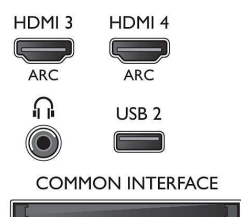

Technické údaje

Obraz/Displej

- Pomer strán: 4 : 3/16 : 9
- Diagonálny rozmer obrazovky (v palcoch): 50 palec
- Diagonálny rozmer obrazovky (metrický): 127 cm
- Displej: LED, Ultra HD
- Rozlíšenie panela: 3840 x 2160
- 3D: Aktívne 3D, Nastavenie hĺbky 3D, Konverzia 2D na 3D, Automatická detekcia 3D
- Jas: 350 cd/m²
- Dokonalejšie zobrazenie: Micro Dimming Pro, Pixel Plus Ultra HD, Digital Natural Motion,

400 Hz PMR Ultra

Podporované rozlíšenie displeja

- Vstupy z počítača cez všetky konektory HDMI: až do rozlíšenia 4K Ultra HD 3840 x 2160
- Obrazové vstupy cez všetky konektory HDMI: pri 24, 25, 30 Hz, až do rozlíšenia 4K Ultra HD 3840 x 2160p

Tuner/Prijem/Vysielanie

- Digitálna TV: DVB-T/C/S/S2

- Prehrávanie videa: NTSC, PAL, SECAM
- Podpora MPEG: MPEG2, MPEG4

Smart TV

- Interaktívny TV: HbbTV
- Sprievodca TV programom*: 8-dňový elektr. sprievodca programom
- Aplikácie SmartTV*: Catch-up TV, Netflix, Spotify, Online aplikácie, Online video obchody, Otvorený internetový prehľadávač, YouTube
- Social TV: Skype, Twitter

Connections

Side