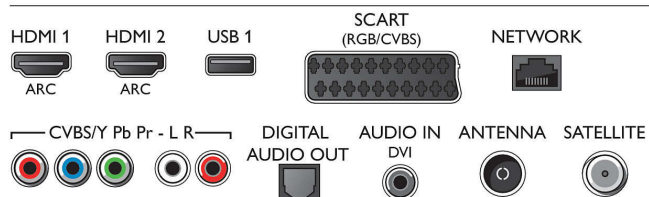

Tuner/Prijem/Vysielanie

- Digitálna TV: DVB-T/C/S/S2

- Prehrávanie videa: NTSC, PAL, SECAM
- Podpora MPEG: MPEG2, MPEG4

Smart TV

- Interaktívny TV: HbbTV
- Sprievodca TV programom*: 8-dňový elektr. sprievodca programom
- Aplikácie SmartTV*: Catch-up TV, Netflix, Spotify, Online aplikácie, Online video obchody, Otvorený internetový prehľadávač, YouTube
- Social TV: Skype, Twitter

Connections

Side

Rear

Technické údaje

Multimediálne aplikácie

- Formáty prehrávania videa: Kontajner: AVI, MKV, H264/MPEG-4 AVC, MPEG-1, MPEG-2, MPEG-4, WMV9/VC1
- Formáty prehrávania hudby: AAC, AMR, LPCM, M4A, MP3, MPEG1 L1/2, WMA (v2 až v9.2)
- Podporované formáty titulokov: .AAS, .SML, .SRT, .SSA, .SUB, .TXT
- Formáty prehrávania obrázkov: JPEG, BMP, GIF, JPS, PNG, PNS

Pripojiteľnosť

- Počet pripojení HDMI: 4
- Funkcie HDMI: 3D, Audio Return Channel, 4K
- Počet komponentov v (YPbPr): 1

- EasyLink (HDMI-CEC): Prepojenie cez diaľkové ovládanie, Systémové ovládanie zvuku, Pohotovostný režim systému, Automatický posun titulokov (Philips)*, Prepojenie Pixel Plus (Philips)*, Prehrávanie jedným dotykcom
- Počet konektorov Scart (RGB/CVBS): 1
- Počet konektorov USB: 2
- Bezdrôtové pripojenie: Integrované Wi-Fi 2x2
- Iné pripojenia: Zvukový vstup (DVI), Certifikácia CI+1.3, Konektor satelitu, Anténa IEC75, Common Interface Plus (CI+), Ethernet-LAN RJ-45, Digitálny zvukový výstup (optický), Zvukový vstup L/P, Slúchadlový výstup, Servisný konektor