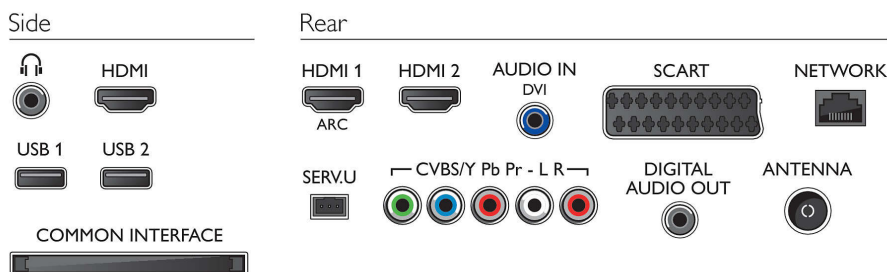

Príkon

- Napájanie zo siete: AC 220 – 240 V, 50/60 Hz
- Okolité teplota: 5 °C až 35 °C
- Spotr. energie v pohotovostnom stave: < 0,3 W
- Trieda energetického štítku: A++
- Energetický štítok Európskej únie: 54 W

- Funkcie úspory energie: Časovač automatického vypnutia, Režim Eko, Vypnutie obrazu (pre rádio)
- Spotreba energie v režime vypnutia: < 0,3
- Ročná spotreba energie: 78 kWh

Príslušenstvo

- Dodávané príslušenstvo: Diaľkové ovládanie, Dve batérie AAA, Siet'ový napájací kábel, Stručná príručka spustenia, Brožúrka s právnymi a bezpečnostnými informáciami, Záručný list
- Voliteľné príslušenstvo: Kamera na televízor Philips PTA317, 3D okuliare PTA518, 3D okuliare PTA508

Rozmery

- Šírka prístroja: 1254 mm
- Výška prístroja: 743 mm
- Hĺbka prístroja: 39,9 mm
- Hmotnosť výrobku: 22,8 kg
- Šírka zostavy (so stojanom): 1254 mm
- Výška zostavy (so stojanom): 807 mm
- Hĺbka zostavy (so stojanom): 341 mm
- Hmotnosť produktu (+ stojan): 24,5 kg
- Šírka krabice: 1500 mm
- Výška krabice: 875 mm
- Hĺbka krabice: 160 mm
- Kompatibilný držiak na stenu: 400 x 400 mm
- Hmotnosť vrátane balenia: 30,2 kg

Dátum vydania
2023-10-09

Verzia: 4.0.3

EAN: 87 12581 67771 8

© 2023 Koninklijke Philips N.V.
Všetky práva vyhradené.

Autor si vyhradzuje právo zmeny špecifikácií bez oznámenia. Ochranné známky sú majetkom Koninklijke Philips N.V. alebo ich príslušných vlastníkov.

www.philips.com

* Aplikácia MyRemote a príslušné funkcie sa líšia v závislosti od modelu televízora, ako aj od modelu a operačného systému inteligentných zariadení. Podrobnosti nájdete na adrese: www.philips.com/TV.

* Kompatibilita závisí od certifikácie Wi-Fi Miracast pre systém Android 4.2 alebo novší. Podrobnosti nájdete v dokumentácii k vášmu zariadeniu.

* Ak máte záujem o aplikácie Smart TV, navštívte stránku www.philips.com/TV a zistíte ponuku služieb vo vašej krajine.

* Nahrávanie na zariadenie USB podporujú len digitálne kanály.

* Nahrávanie môže byť obmedzené funkciami ochrany pred kopírovaním (CI+). Môžu platiť obmedzenia pre konkrétne krajiny a kanály.

* Kamera na televízor Philips (PTA317) sa predáva samostatne.

* Rodičia by mali pri sledovaní obrazu v 3D dohliadať na svoje deti a uistiť sa, že u nich nedôjde k vyššie uvedeným ťažkostiam. Sledovanie obrazu v 3D sa neodporúča deťom do 6 rokov, keďže ich zrakový systém ešte nie je úplne vyvinutý.

* Funkcia HbbTV, klient a server Multiroom, služba Netflix a aplikácia myRemote vyžadujú aktualizáciu softvéru.

* Spotreba energie v kWh za rok na základe spotreby energie televízora spusteného 4 hodiny denne po dobu 365 dní. Skutočná spotreba energie bude závisieť od spôsobu využívania televízora.

* Funkcia elektronického sprievodcu programom a zobrazenie plánovaných programov (maximálne 8 dní) závisí od konkrétnej krajiny a operátora.