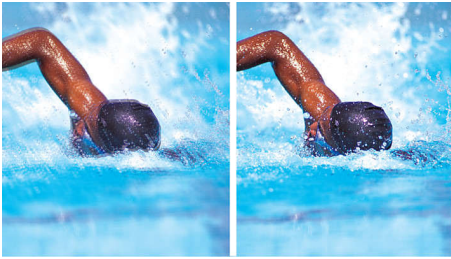

Funktioner

LCD XGA-skärm, 1 024 x 768 bildpunkter

Den här XGA-skärmen med den senaste LCD-skärmtekniken har en hög widescreen-upplösning på upp till 1024 x 768 bildpunkter. Bilderna blir fantastiska och flimmerfria med Progressive Scan, optimal ljusstyrka och suveräna färger. Den levande och skarpa bilden ger dig en förbättrad bildupplevelse.

Crystal Clear III

Crystal Clear III kombinerar en rad förbättringar som ger en bättre bild. Förbättringarna innefattar ett 2D-kamfilter, dynamisk kontrast, Blue stretch och grön färgförbättring, så att du får de mest verklighetstroga färgerna.

Progressive Scan

Progressive Scan ger dubbelt så hög vertikal upplösning. I stället för att skicka fält med de udda linjerna till skärmen först, följt av fält med

jämna, skrivs båda fälten ut samtidigt. En fullstor bild skapas omedelbart och maximal upplösning används. Vid dessa höga hastigheter får du intrycket av en skarpare bild utan linjer.

Incredible Surround™

Incredible Surround™ är en ljudteknik från Philips som dramatiskt förstärker ljudfältet så att du kan försjunka in i ljudet. Med den allra bästa elektroniska färförskjutningen, kan Incredible Surround™ blanda ljudet från vänster till höger så att avståndet mellan de båda högtalarna tycks bli större. Den ökade bredden leder till bättre stereoeffekt och skapar mer naturliga ljuddimensioner. Incredible Surround™ ger dig möjlighet att uppleva ett totalt surroundljud med större djup och bredare ljud, utan att du behöver använda fler högtalare.

Kompakt och tunn design

I den här designen läggs tyngdpunkten på en slimmad, kompakt utformning som sparar utrymme och passar in överallt.

Smart Picture och Smart Sound

Philips förinställningar för Smart Picture och Smart Sound ger dig direktåtkomst via en enda knapp på fjärrkontrollen. Du kan välja optimala bild- och ljudinställningar för de olika bild- och ljudlägena.

1000 sidor hypertext

Text-TV är ett vanligt system som sänds ut av de flesta operatörer. Funktionen med 1000 sidors minne ger dig snabb åtkomst vid sidbyte.