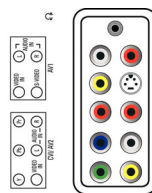

- Bildformatsjustering: 16:9-komprimering, 4:3, 4:3-förstoring
- Typ av fjärrkontroll: C19335016/01B
- Text-TV: 1000-sidors Smart Text
- Text-TV: Programinformationslinje

Ljud

- Uteffekt (RMS): 2 x 3 W
- Ljudsystem: Mono, Nicam-stereo, Stereo
- Ljudförbättring: Incredible Surround

Anslutningar

- AV 1: Audio L+R-ingång, CVBS-ingång, S-video
- AV 2: Audio L+R-ingång, YPbPr
- Antal SCART-kablar: 1
- AV 3: HDMI
- Ext 1-SCART: CVBS-ingång/utgång, RGB
- Andra anslutningar: Hörlur ut, Ingång för datorljud, PC-ingång VGA

Effekt

- Nätström: 90-240 V växelström, 50/60 Hz
- Omgivningstemperatur: 5 °C till 40 °C
- Strömförbrukning: 55 W
- Strömförbrukning i standby-läge: $1 W$

Tillbehör

- Tillbehör som medföljer: Bordsställning, Nätkabel, Snabbstartguide, Bruksanvisning, Registreringskort, Garantiercertifikat, Fjärrkontroll, Batterier för fjärrkontrollen

Mått

- Bredd: 390 mm
- Höjd: 389 mm
- Djup: 101 mm
- Produktvikt: 2,84 kg
- Bredd (med stativ): 390 mm
- Höjd (med stativ): 391.5 mm
- Djup (med stativ): 189.9 mm
- Produktvikt (+stativ): 3.61 kg
- Lådbredd: 452 mm
- Lådhöjd: 437 mm
- Låddjup: 164 mm
- Vikt inkl. förpackning: 5,4 kg
- Kompatibel med väggfäste: 100 x 100 mm

Publiceringsdatum
2023-10-09

Version: 6.1.22

EAN: 87 12581 31977 9

© 2023 Koninklijke Philips N.V.
Med ensamrätt.

Specifikationerna kan ändras utan föregående meddelande. Alla varumärken tillhör Koninklijke Philips N.V. eller sina respektive ägare.

www.philips.com