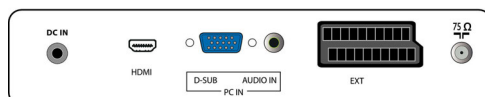

- Bildformatsjustering: 16:9-komprimering, 4:3, 4:3-förstoring
- Typ av fjärrkontroll: C19335016/01B
- Text-TV: 1000-sidors Smart Text
- Text-TV: Programinformationslinje

Ljud

- Uteffekt (RMS): 2 x 3 W
- Ljudsystem: Mono, Nicam-stereo, Stereo
- Ljudförbättring: Incredible Surround

Anslutningar

- AV 1: Audio L+R-ingång, CVBS-ingång, S-video
- AV 2: Audio L+R-ingång, YPbPr
- Antal SCART-kablar: 1
- AV 3: HDMI
- Ext 1-SCART: CVBS-ingång/utgång, RGB
- Andra anslutningar: Hörlur ut, Ingång för datorljud, PC-ingång VGA

Effekt

- Nätström: 90-240 V växelström, 50/60 Hz
- Omgivningstemperatur: 5 °C till 40 °C
- Strömförbrukning: 55 W
- Strömförbrukning i standby-läge: $1 W$

Tillbehör

- Tillbehör som medföljer: Bordsställning, Nätkabel, Snabbstartguide, Bruksanvisning, Registreringskort, Garantiercertifikat, Fjärrkontroll, Batterier för fjärrkontrollen

Mått

- Bredd: 390 mm
- Höjd: 389 mm
- Djup: 101 mm
- Produktvikt: 2,84 kg
- Bredd (med stativ): 390 mm
- Höjd (med stativ): 391.5 mm
- Djup (med stativ): 189.9 mm
- Produktvikt (+stativ): 3.61 kg
- Lådbredd: 452 mm
- Lådhöjd: 437 mm
- Låddjup: 164 mm
- Vikt inkl. förpackning: 5,4 kg
- Kompatibel med väggfäste: 100 x 100 mm

Publiceringsdatum
2023-10-09

Version: 6.1.22

EAN: 87 12581 31977 9

© 2023 Koninklijke Philips N.V.
Med ensamrätt.

Specifikationerna kan ändras utan föregående meddelande. Alla varumärken tillhör Koninklijke Philips N.V. eller sina respektive ägare.

www.philips.com