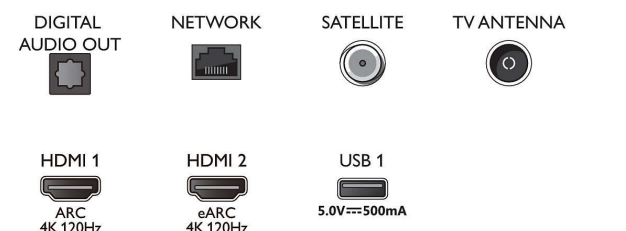

Dizajn

- Boje na televizoru: Tamnosivi metalni okvir
- Dizajn postolja: Metalno tamno hromirano klinasto postolje

Connections

Side

Bottom

Datum izlaska 2023-07-23

Verzija: 11.11.2

EAN: 87 18863 02902 2