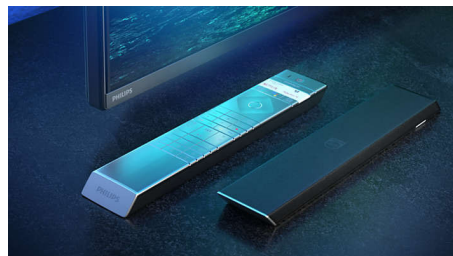

Vrhunski materijali

Svaki deo ovog televizora ima vrhunski izgled i pruža vrhunski doživljaj. Izuzetno tanki metalni okvir. Metalno postolje sa šipkom u obliku slova T od tamnog hroma. Ili daljinski upravljač sa poleđinom od meke kože sa teksturom i osvetljenim tasterima koji je podjednako prijatan za držanje i za gledanje.