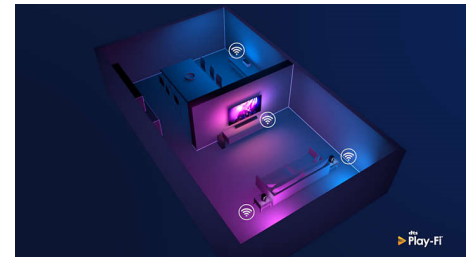

DTS Play-Fi kompatibilnost

DTS Play-Fi na Philips televizoru vam omogućava da povežete kompatibilne zvučnike u bilo kojoj prostoriji. Imate bežične zvučnike u kuhinji? Slušajte film dok pravite grickalice ili pratite sportskog komentatora dok svima ne pripremite piće.