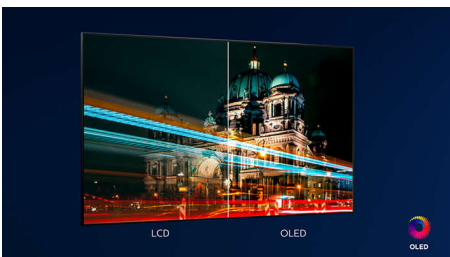

Philips OLED televizor

Uz Philips OLED TV dobijate širi ugao gledanja i jedinstveno živopisnu sliku. Nijanse crne su

dublje. Prikaz boja je verniji. Detalji u senkama i istaknutim delovima se precizno reprodukuju. Podržani su svi glavni HDR formati. Osetićete svaku scenu u punom sjaju.