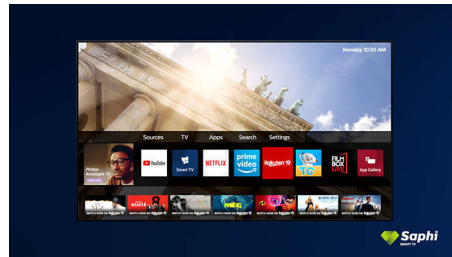

SAPHI

SAPHI je hiter, intuitiven operacijski sistem, s katerim je uporaba televizorja Philips Smart pravi užitek. Uživate v odlični kakovosti slike in jasnem ikonskem meniju, do katerega dostopate z enim gumbom. Televizor upravljajte z lahkoto in se hitro pomikajte do priljubljenih aplikacij za pametne televizorje, vključno z aplikacijami YouTube, Netflix in drugimi.