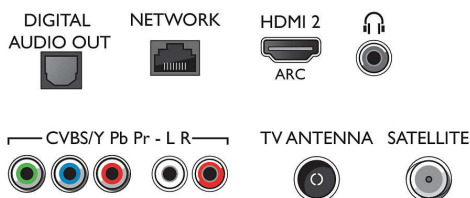

Dodatna oprema

- Priložena dodatna oprema: Daljinski upravljalnik, 2 bateriji AAA, Napajalni kabel, vodnik za hiter začetek, Brošura s pravnimi in varnostnimi informacijami, Namizno stojalo

Barva in površina

- Sprednja stran televizorja: Visoko bleščeča črna barva

Dimenzije

- Širina izdelka: 969,6 mm
- Višina izdelka: 562,5 mm
- Globina izdelka: 78,5 mm

Connections

Side

Rear

Datum izdaje 2023-10-09

Različica: 10.1.1