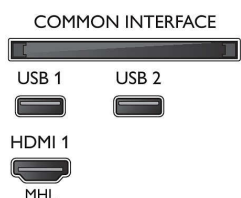

Dodatna oprema

- Priložena dodatna oprema: Daljinski upravljalnik, 2 bateriji AAA, Napajalni kabel, vodnik za hiter začetek, Brošura s pravnimi in varnostnimi informacijami, Namizno stojalo

Barva in površina

- Sprednja stran televizorja: Visoko bleščeča črna barva

Dimenzije

- Širina izdelka: 969,6 mm
- Višina izdelka: 562,5 mm
- Globina izdelka: 78,5 mm

Connections

Side

Rear

Datum izdaje 2023-10-09

Različica: 10.1.1