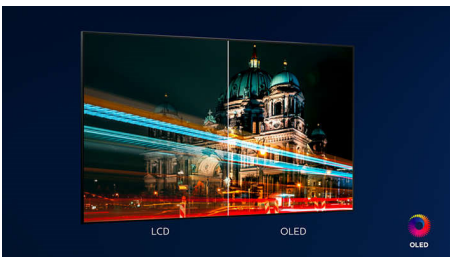

Philips OLED-TV

Med en Philips OLED-TV får du en bredare betraktningvinkel och en unikt verklighetstrogn bild. Svartan blir djupare. Färgerna är mer verklighetstrogn. Detaljer i skuggor och högdagrar återges exakt. Alla de

främsta HDR-formaten stöds. Du kommer att uppleva varje scen i sin fulla prakt.