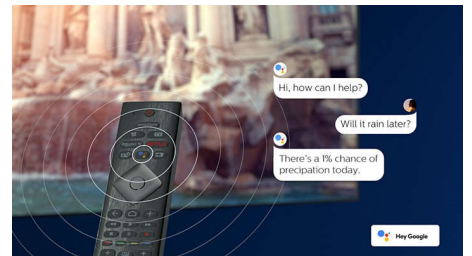

## HDMI 2.1 VRR och låg input lag

Din Philips TV har den senaste HDMI 2.1-anslutningen och växlar automatiskt till en inställning med låg input lag när du börjar spela ett spel på konsolen. VRR och Freesync kan användas för smidigt och snabbt spelande. Med Ambilights spelläge får du spänningen direkt in i rummet.

## AI-röststyrning

Tryck på en knapp på fjärrkontrollen för att tala med Google Assistant. Styr TV:n eller Google Assistant-kompatibla smarta hemenheter med din röst. Eller be Alexa kontrollera TV:n via Alexa-aktiverade enheter.