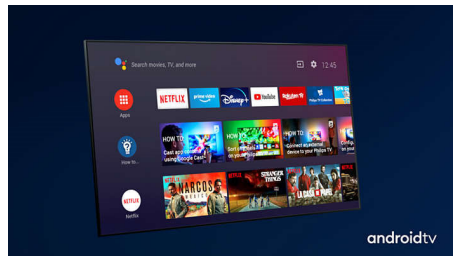

Smart, helt enkelt. Android-TV

Med Philips Android-TV får du det innehåll du vill ha – när du vill ha det. Du kan anpassa startskärmen så att dina favoritappar visas,

vilket gör det enkelt att börja streama de filmer och serier du gillar. Eller fortsatt där du slutade.