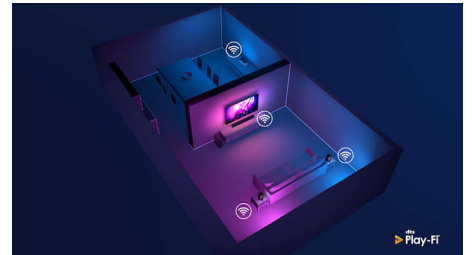

Kompatibel med DTS Play-Fi

Med DTS Play-Fi på din Philips-TV kan du ansluta till kompatibla högtalare i alla rum. Har du trådlösa högtalare i köket? Lyssna på filmen medan du gör tilltugg eller håll koll på sportsändningen medan du fixar dryck till alla.