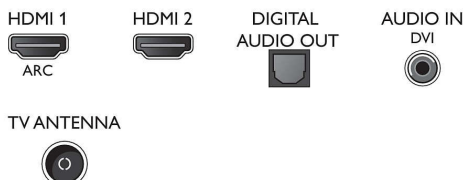

Rear

Datum izdaje 2023-10-09

Različica: 8.1.1

EAN: 87 18863 01469 1

© 2023 Koninklijke Philips N.V.
Vse pravice pridržane.

Specifikacije se lahko spremenijo brez predhodnega obvestila. Blagovne znamke so v lasti podjetja Koninklijke Philips N.V. ali drugih lastnikov.

www.philips.com