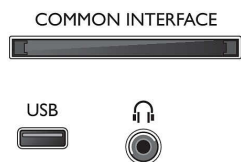

Napajanje

- Omrežno napajanje: 220–240 V AC, 50/60 Hz
- Temperatura okolja: 5 °C do 35 °C
- Poraba energije v stanju pripravljenosti: $0,3$ W
- Razred na energetski oznaki: A
- Moč na energetski oznaki EU: 35 W
- Funkcije varčevanja z energijo: Časovnik za samodejni izklop, Način Eco, Izklop slike (za radio)
- Poraba energije v izklopljenem stanju: $0,3$
- Letna poraba energije: 51 kWh

Dodatna oprema

- Priložena dodatna oprema: Daljinski upravljalnik, 2 bateriji AAA, Namizno stojalo, Napajalni kabel, vodnik za hiter začetek, Brošura s pravnimi in varnostnimi informacijami, Garancijski list

Dimenzije

- Širina izdelka: 726 mm
- Višina izdelka: 425 mm
- Globina izdelka: 77 mm
- Teža izdelka: 4,8 kg
- Širina izdelka (s stojalom): 726 mm
- Višina izdelka (s stojalom): 464 mm
- Globina izdelka (s stojalom): 181 mm
- Teža izdelka (s stojalom): 5.1 kg
- Širina škatle: 850 mm
- Višina škatle: 510 mm
- Globina škatle: 131 mm
- Teža vključno z embalažo: 7,3 kg
- Združljiv s stenskim nosilcem: 100 x 100 mm

Connections

Side