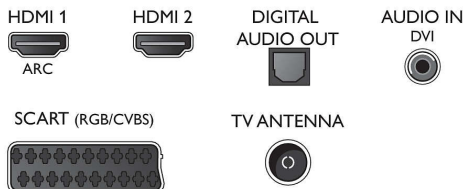

Rear

Datum izdaje 2023-10-09

Različica: 5.3.1

EAN: 87 18863 00310 7

© 2023 Koninklijke Philips N.V.
Vse pravice pridržane.

Specifikacije se lahko spremenijo brez predhodnega obvestila. Blagovne znamke so v lasti podjetja Koninklijke Philips N.V. ali drugih lastnikov.

www.philips.com

* Elektronski programski vodnik in dejanska vidljivost (do 8 dni) sta odvisna od države in operaterja.
* Poraba energije v kWh na leto za televizor, ki deluje 4 ure na dan 365 dni. Dejanska poraba energije je odvisna od uporabe televizorja.
* Televizor podpira sprejem DVB za nekodirane kanale. Določeni operaterji DVB mogoče niso podprti. Posodobljen seznam si lahko ogledate med pogostimi vprašanji na Philipsovi spletni strani za podporo. Nekateri operaterji zahtevajo modul za pogojni dostop in naročnino. Za več informacij se obrnite na operaterja.
* (Philips) združljivo samo z določenimi predvajalniki Philips.