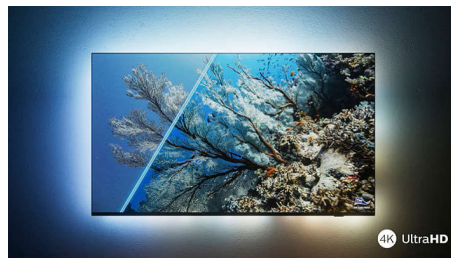

Podporuje všetky dôležité HDR formáty

Televízor UHD s rozlíšením 4K od spoločnosti Philips je kompatibilný so všetkými dôležitými formátmi HDR, vrátane Dolby Vision. Či už je to vo vašich obľúbených seriáloch alebo najnovších hrách, tie nebudú hlbšie. Svetlé povrchy žiarivejšie. Farby vernejšie.

Pripojenie cez HDMI

Ready for gaming

Váš televízor Philips sa môže pochváliť najnovším pripojením HDMI a automaticky sa prepne do nastavenia s nízkym oneskorením, keď začnete hrať hru na konzole. Herný režim funkcie Ambilight prenesie akciu priamo do vašej obývačky.

Tenký atraktívny vzhľad

Hľadáte televízor, ktorý sa hodí do vašej izby? Tento inteligentný televízor s rozlíšením 4K je na to skvelý! Prakticky bezrámová obrazovka zapadne v podstate do každého typu interiéru. A tenké nožičky zároveň vzbudia dojem, že obrazovka sa vznáša nad televíznou zostavou alebo stolom.

Štíhly dizajn

Rám zo zamatového chrómu. Útľe nožičky.

Hlasové ovládanie za pomoci umelej inteligencie

Tento systém Android TV od spoločnosti Philips vám umožňuje vybrať si hlasového asistenta. Ovládajte televízor hlasom pomocou inteligentných domácich zariadení kompatibilných s pomocníkom Google Assistant.

Dolby Vision Atmos

androidtv