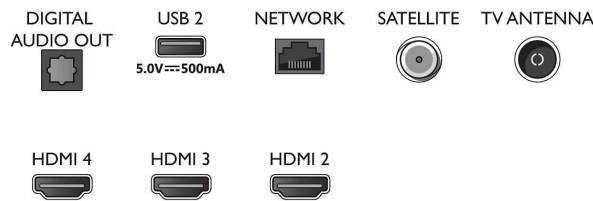

Televízor 4K UHD Android

3-stranná funkcia Ambilight TV Podpora hlavných formátov HDR, Dolby Vision a Dolby Atmos, 108 cm (43")
Android TV

43PUS8106/12

Technické údaje

Ambilight

- Ambilight - vlastnosti: Zabudovaná funkcia Ambilight, Herný režim, Režim Lounge, Prispôsobujúce sa farbe steny
- Verzia Ambilight: 3-stranný

Obraz/Displej

- Pomer strán: 16:9
- Diagonálny rozmer obrazovky (v palcoch): 43 palec
- Diagonálny rozmer obrazovky (metrický): 108 cm

- Displej: 4K Ultra HD LED
- Rozlíšenie panela: 3840 x 2160
- Dokonalejšie zobrazenie: Ultra vysoké rozlíšenie, Dolby Vision, HLG (Hybrid Log Gamma), Kompatibilný s formátom HDR10+
- Diagonálny rozmer obrazovky (v palcoch): 43 palcov

Podporované rozlíšenie displeja

- Vstupy z počítača cez všetky konektory HDMI: až 4K UHD 3840 x 2160 pri 60 Hz, Podporované

HDR, HDR10/ HLG

- Obrazové vstupy cez všetky konektory HDMI: až 4K UHD 3840 x 2160 pri 60 Hz, HDR podpora, HDR10/HLG (Hybrid Log Gamma), HDR10+/Dolby Vision

Tuner/Prijem/Vysielanie

- Digitálna TV: DVB-T/T2/T2-HD/C/S/S2
- Prehrávanie videa: PAL, SECAM
- Podpora MPEG: MPEG2, MPEG4
- Sprievodca TV programom*: 8-dňový elektr.

Connections

Side

Bottom