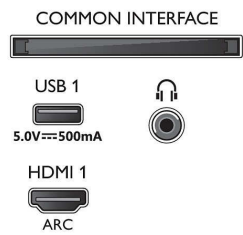

Televízor 4K UHD Android

3-stranná funkcia Ambilight TV Podpora hlavných formátov HDR, Dolby Vision a Dolby Atmos, 108 cm (43")
Android TV

43PUS8106/12

Technické údaje

Ambilight

- Ambilight - vlastnosti: Zabudovaná funkcia Ambilight, Herný režim, Režim Lounge, Prispôsobujúce sa farbe steny
- Verzia Ambilight: 3-stranný

Obraz/Displej

- Pomer strán: 16:9
- Diagonálny rozmer obrazovky (v palcoch): 43 palec
- Diagonálny rozmer obrazovky (metrický): 108 cm

- Displej: 4K Ultra HD LED
- Rozlíšenie panela: 3840 x 2160
- Dokonalejšie zobrazenie: Ultra vysoké rozlíšenie, Dolby Vision, HLG (Hybrid Log Gamma), Kompatibilný s formátom HDR10+
- Diagonálny rozmer obrazovky (v palcoch): 43 palcov

Podporované rozlíšenie displeja

- Vstupy z počítača cez všetky konektory HDMI: až 4K UHD 3840 x 2160 pri 60 Hz, Podporované

HDR, HDR10/ HLG

- Obrazové vstupy cez všetky konektory HDMI: až 4K UHD 3840 x 2160 pri 60 Hz, HDR podpora, HDR10/HLG (Hybrid Log Gamma), HDR10+/Dolby Vision

Tuner/Prijem/Vysielanie

- Digitálna TV: DVB-T/T2/T2-HD/C/S/S2
- Prehrávanie videa: PAL, SECAM
- Podpora MPEG: MPEG2, MPEG4
- Sprievodca TV programom*: 8-dňový elektr.

Connections

Side