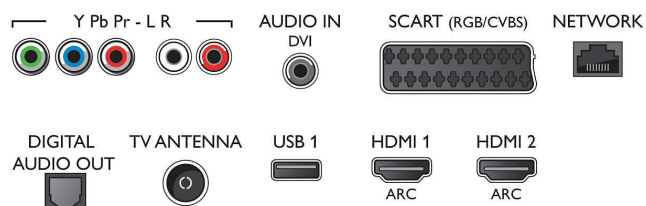

Tuner/Príjem/Vysielanie

- Digitálna TV: DVB-T/T2/C
- Prehrávanie videa: NTSC, PAL, SECAM
- Podpora MPEG: MPEG2, MPEG4
- Sprievodca TV programom*: 8-dňový elektr. sprievodca programom

Connections

Side

Rear