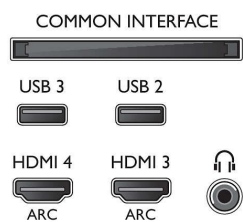

Technické údaje

Ambilight

- Ambilight - vlastnosti: Prispôsobujúce sa farbe steny, Režim Lounge, Herný režim, Ambilight+hue
- Verzia Ambilight: 3-stranný

Obraz/Displej

- Pomer strán: 16:9
- Diagonálny rozmer obrazovky (v palcoch): 50 palec
- Diagonálny rozmer obrazovky (metrický): 126 cm
- Displej: LED Full HD
- 3D: Hranie pre 2 hráčov na celej obrazovke*

- Konverzia 2D na 3D, Aktívne 3D, Automatická detekcia 3D
- Rozlíšenie panela: 1920 x 1080p
- Jas: 350 cd/m²
- Obrazový engine: Funkcia Perfect Pixel HD
- Dokonalejšie zobrazenie: 800 Hz Perfect Motion Rate, Micro Dimming Pro, Rozlíšenie Super Resolution, Perfect Natural Motion

Podporované rozlíšenie displeja

- Vstupy z počítača cez všetky konektory HDMI: až do rozlíšenia FHD 1920 x 1080 pri 60 Hz, pri

60 Hz

- Obrazové vstupy cez všetky konektory HDMI: až do rozlíšenia FHD 1920 x 1080p, pri 24, 25, 30, 50, 60 Hz

Tuner/Príjem/Vysielanie

- Digitálna TV: DVB-T/T2/C
- Prehrávanie videa: NTSC, PAL, SECAM
- Podpora MPEG: MPEG2, MPEG4
- Sprievodca TV programom*: 8-dňový elektr. sprievodca programom

Connections

Side