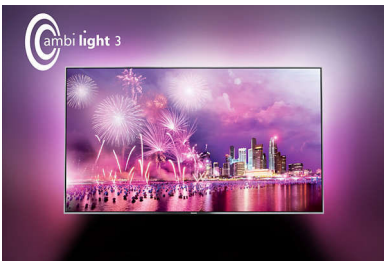

Tenký LED TV s rozlíš. Full HD so sys. Android™
126 cm (50") Full HD LED TV, Dvojjadr. procesor, rozšír. 8 GB pamäť, DVB-T/T2/C

50PFT6550/12

Hlavné prvky

Naklonený stredový stojan

Základom nášho nakloneného stredového stojana je sofistikovaná vysoko lesklá strieborná povrchová úprava, ktorú sme potom spojili s mimoriadne štíhlym nakloneným krkom, čím vznikol dizajn televízora, ktorý krásne zapadne do každého moderného interiéru.

Moderný dizajn

Moderný dizajn, ktorý sa hodí k vášmu zariadeniu. Pretože aj na vypnutý televízor by sa malo pozerat' rovnako dobre ako na zapnutý.

3-stranná funkcia Ambilight

Váš dom je viac – je to váš domov, tak prečo si nevybrať televízor, ktorý teplo domova ešte umocní? Unikátna technológia Ambilight spoločnosti Philips rozširuje obrazovku televízora – takže sledovanie pre vás bude intenzívnejším zážitkom, a to vďaka premietaniu extra širokého jasu z troch strán obrazovky televízora na okolité steny. Farby, žiarivé svetlo a vzrušenie siahajú až za hranice obrazovky priamo do vašej obývačky a prinášajú tak pútavý, intenzívny a hlboký divácky zážitok.