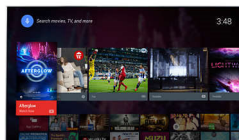

Dvojjadrový procesor a Android

DualCore

So systémom Android vo vašom televízore môžete navigovať, spúšťať aplikácie a prehrávať videá spôsobom, ktorý je super rýchly, intuitívny a zábavný. Android skvele využíva výkon dvojjadrového procesora na rýchle a jednoduché spracovanie všetkých úloh.

Android

Systém Android vo vašom televízore Smart TV vám umožňuje vychutnať si rýchly procesor a ľahko ovládateľné rozhranie. Predstavuje vašu bránu do sveta nekonečného obsahu: od služby Google Play™, Netflix až po internetový prehliadač a ešte oveľa viac. Disponuje prehľadnou ponukou s priamymi odkazmi na vaše obľúbené položky.