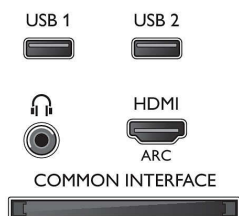

Príkon

- Napájanie zo siete: AC 220 – 240 V, 50/60 Hz
- Okolité teplota: 5 °C až 35 °C
- Spotr. energie v pohotovostnom stave: $\leq 0,3\text{ W}$
- Trieda energetického štítku: A++
- Energetický štítok Európskej únie: 31 W

- Funkcie úspory energie: Časovač automatického vypnutia, Režim Eko, Vypnutie obrazu (pre rádio)
- Spotreba energie v režime vypnutia: $\leq 0,3\text{ W}$
- Ročná spotreba energie: 45 kWh

Príslušenstvo

- Dodávané príslušenstvo: Podstavec na stôl, Diaľkové ovládanie, Dve batérie AAA, Siet'ový napájací kábel, Stručná príručka spustenia, Brožúrka s právnymi a bezpečnostnými informáciami, Záručný list
- Voliteľné príslušenstvo: Kamera na televízor Philips PTA317

Rozmery

- Šírka prístroja: 952 mm
- Výška prístroja: 557 mm
- Hĺbka prístroja: 70 mm
- Hmotnosť výrobku: 10,4 kg
- Šírka zostavy (so stojanom): 952 mm
- Výška zostavy (so stojanom): 617 mm
- Hĺbka zostavy (so stojanom): 213 mm
- Hmotnosť produktu (+ stojan): 11,7 kg
- Šírka krabice: 1085 mm
- Výška krabice: 645 mm
- Hĺbka krabice: 133 mm
- Hmotnosť vrátane balenia: 14 kg
- Kompatibilné s nástennými držiakmi: 200 x 200 mm

Connections

Side