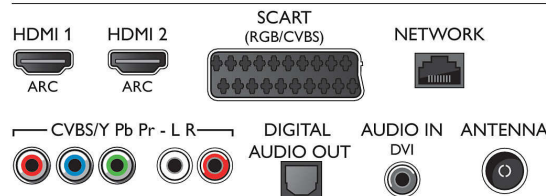

Rear

Dátum vydania
2023-10-09

Verzia: 2.0.1

EAN: 87 12581 72449 8

© 2023 Koninklijke Philips N.V.
Všetky práva vyhradené.

Autor si vyhradzuje právo zmeny špecifikácií bez oznámenia. Ochranné známky sú majetkom Koninklijke Philips N.V. alebo ich príslušných vlastníkov.

www.philips.com

* Aplikácia MyRemote a príslušné funkcie sa líšia v závislosti od modelu televízora, ako aj od modelu a operačného systému inteligentných zariadení. Podrobnosti nájdete na adrese: www.philips.com/TV.

* Ak máte záujem o aplikácie Smart TV, navštívte stránku www.philips.com/TV a zistíte ponuku služieb vo vašej krajine

* Ponuka Cloud TV závisí od dostupnosti v danej krajine a smerníc

* Kompatibilita závisí od certifikácie Wi-Fi Miracast pre systém Android 4.2 alebo novší. Podrobnosti nájdete v dokumentácii k vášmu zariadeniu.

* Nahrávanie na zariadenie USB podporujú len digitálne kanály. Nahrávanie môže byť obmedzené funkciou ochrany pred kopírovaním (CI+). Môžu platiť obmedzenia pre konkrétne krajiny a kanály.

* Kamera na televízor Philips (PTA317) sa predáva samostatne.

* Televízor podporuje príjem signálu DVB voľne prístupného vysielania. Špecifickí operátori DVB nemusia byť podporovaní. Aktuálny zoznam nájdete v časti Najčastejšie otázky na stránke podpory výrobkov spoločnosti Philips. Niektorí operátori vyžadujú podmienený prístup a registráciu. Ďalšie informácie získate u svojho operátora.

* Spotreba energie v kWh za rok na základe spotreby energie televízora spusteného 4 hodiny denne po dobu 365 dní. Skutočná spotreba energie bude závisieť od spôsobu využívania televízora.

* Funkcia elektronického sprievodcu programom a zobrazenie plánovaných programov (maximálne 8 dní) závisí od konkrétnej krajiny a operátora.

* (Philips) kompatibilné iba s konkrétnym prehrávačom značky Philips.